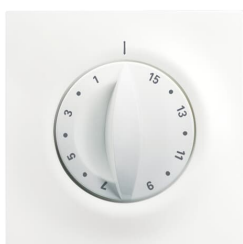

Produktdetails

1770-774

1770-774 Zentralscheibe mit Aufdruck Zeitschaltuhr Drehknopf Laufzeitangabe studioweiß matt - impuls

Allgemeine Informationen

Typ	1770-774
Bestellnummer	2CKA001753A0178
EAN	4011395127964
Beschreibung	1770-774 Zentralscheibe mit Aufdruck Zeitschaltuhr Drehknopf Laufzeitangabe studioweiß matt - impuls
Langbeschreibung	Für Busch-Zeitschaltuhreinsatz 1070 U. Laufzeit: 15 min

Installation / Montage

Betriebs- und Montageanleitung	No document needed
--------------------------------	--------------------

Technische Daten

Datenblatt, technische Information	No document needed
Anwendung	Zeitschaltuhr
Schalterdesign	impuls
Montageart	Unterputzmontage
Ausführung der	lackiert

Oberfläche	matt
Werkstoff	Thermoplastischer Kunststoff
Beschriftung	Laufzeitangabe
Ausführung	Drehknopf
RAL Nummer	RAL 9016 - verkehrsweiß
Farbe	studiweiß matt

Umwelt

Schutzart	IP20
RoHS Status	nach EU-Richtlinie 2015/863 22. Juli 2019 (RoHS 3)
RoHS Information	2CKA200000E2188
REACH Erklärung	2CKA309999E9999