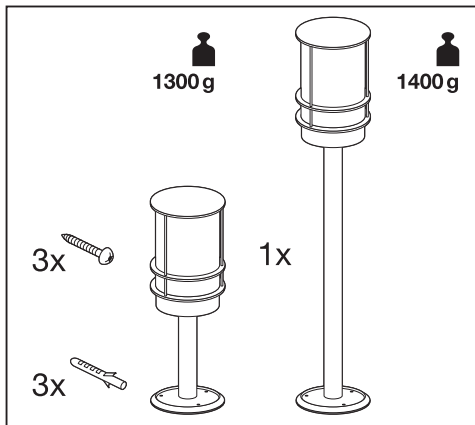

ENDURA® CLASSIC POST

	EAN	W_{max.}	Δ (°C)	V~	Hz
ENDURA CLASSIC POST 55CM E27 ST	4058075206564	60	-20...+40	220-240	50/60
ENDURA CLASSIC POST 80CM E27 ST	4058075206588	60	-20...+40	220-240	50/60

Points de collecte sur www.quefairedemesdechets.fr