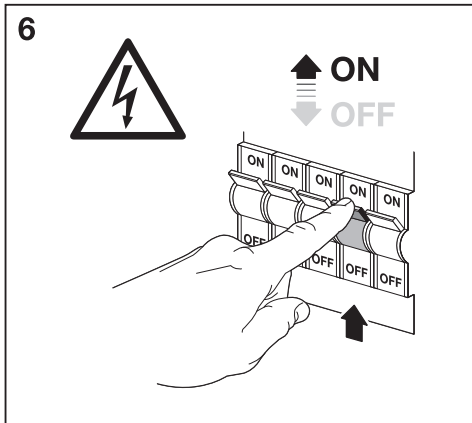

ENDURA® CLASSIC POST

	EAN	W_{max.}	Δ (°C)	V~	Hz
ENDURA CLASSIC POST 55CM E27 ST	4058075206564	60	-20...+40	220-240	50/60
ENDURA CLASSIC POST 80CM E27 ST	4058075206588	60	-20...+40	220-240	50/60

Points de collecte sur www.quefairedemesdechets.fr