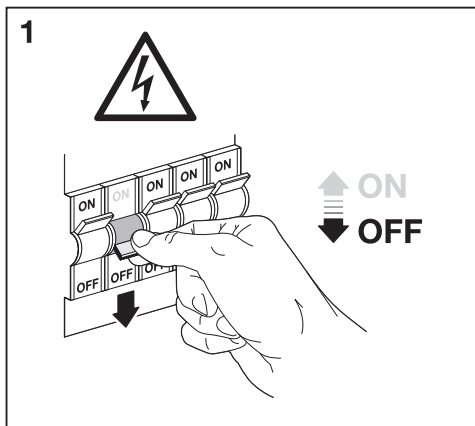

ENDURA® CLASSIC POST

	EAN	W_{max.}	Δ (°C)	V~	Hz
ENDURA CLASSIC POST 55CM E27 ST	4058075206564	60	-20...+40	220-240	50/60
ENDURA CLASSIC POST 80CM E27 ST	4058075206588	60	-20...+40	220-240	50/60

Points de collecte sur www.quefairedemesdechets.fr