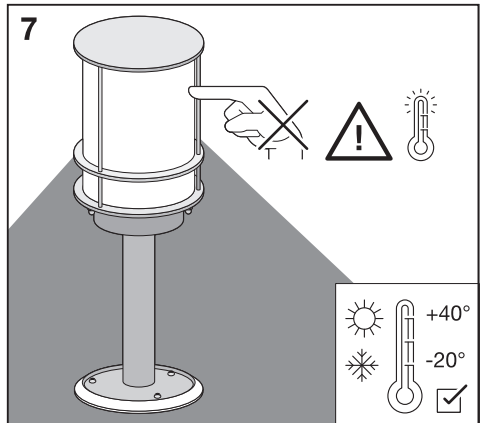

ENDURA® CLASSIC POST

	EAN	W_{max.}	Δ (°C)	V~	Hz
ENDURA CLASSIC POST 55CM E27 ST	4058075206564	60	-20...+40	220-240	50/60
ENDURA CLASSIC POST 80CM E27 ST	4058075206588	60	-20...+40	220-240	50/60

Points de collecte sur www.quefairedemesdechets.fr