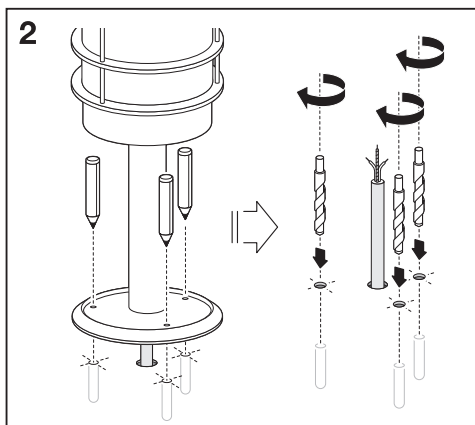

ENDURA® CLASSIC POST

	EAN	W_{max.}	Δ (°C)	V~	Hz
ENDURA CLASSIC POST 55CM E27 ST	4058075206564	60	-20...+40	220-240	50/60
ENDURA CLASSIC POST 80CM E27 ST	4058075206588	60	-20...+40	220-240	50/60

Points de collecte sur www.quefairedemesdechets.fr