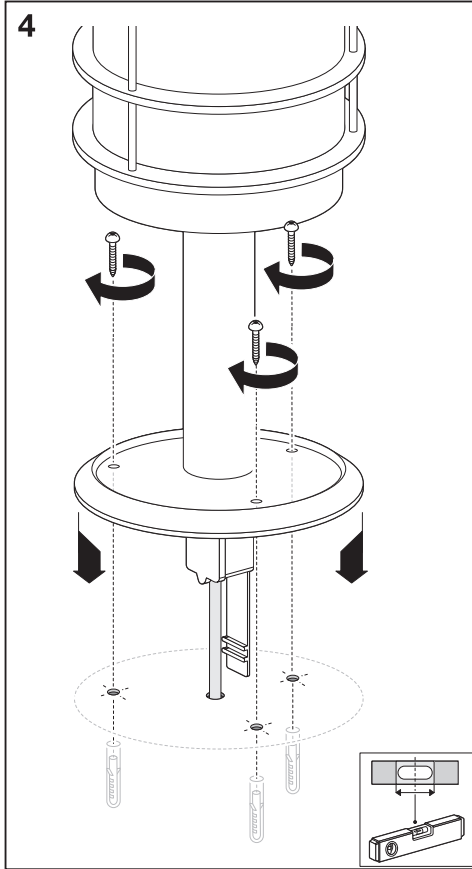

ENDURA® CLASSIC POST

	EAN	W_{max.}	Δ (°C)	V~	Hz
ENDURA CLASSIC POST 55CM E27 ST	4058075206564	60	-20...+40	220-240	50/60
ENDURA CLASSIC POST 80CM E27 ST	4058075206588	60	-20...+40	220-240	50/60

Points de collecte sur www.quefairedemesdechets.fr