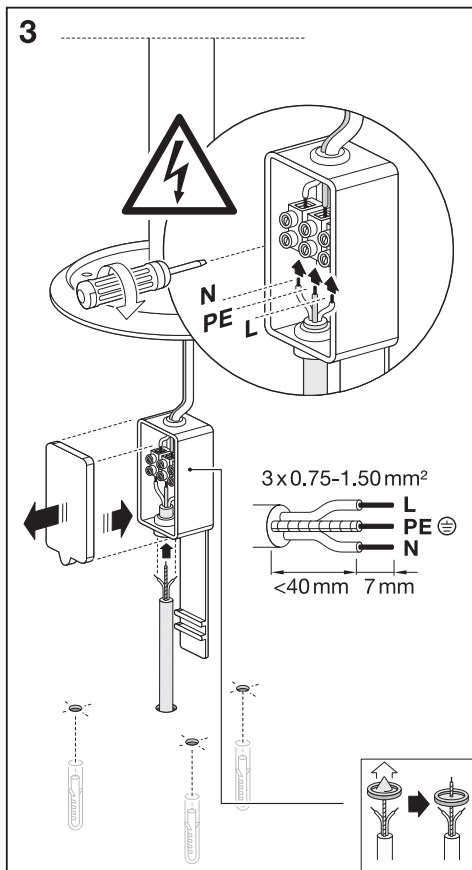

ENDURA® CLASSIC POST

	EAN	W_{max.}	Δ (°C)	V~	Hz
ENDURA CLASSIC POST 55CM E27 ST	4058075206564	60	-20...+40	220-240	50/60
ENDURA CLASSIC POST 80CM E27 ST	4058075206588	60	-20...+40	220-240	50/60

Points de collecte sur www.quefairedemesdechets.fr