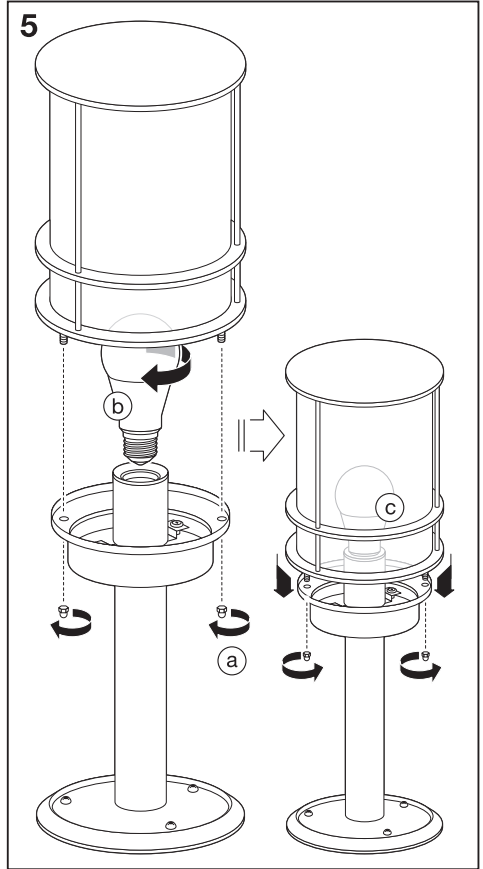

ENDURA® CLASSIC POST

	EAN	W_{max.}	Δ (°C)	V~	Hz
ENDURA CLASSIC POST 55CM E27 ST	4058075206564	60	-20...+40	220-240	50/60
ENDURA CLASSIC POST 80CM E27 ST	4058075206588	60	-20...+40	220-240	50/60

Points de collecte sur www.quefairedemesdechets.fr