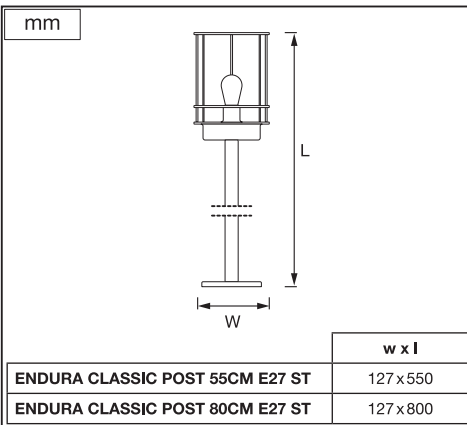

ENDURA® CLASSIC POST

	EAN	W_{max.}	Δ (°C)	V~	Hz
ENDURA CLASSIC POST 55CM E27 ST	4058075206564	60	-20...+40	220-240	50/60
ENDURA CLASSIC POST 80CM E27 ST	4058075206588	60	-20...+40	220-240	50/60

Points de collecte sur www.quefairedemesdechets.fr