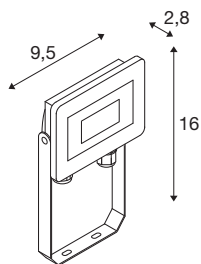

## FLOODI S

wand- en plafondopbouwarmatuur antraciet / transparent 9,3W 3000K 100°

Krachtige FLOODI spot voor een effectieve verlichting van oppervlakken en plaatsen. Door de zwenkbare montagebeugel en de beschermingsklasse IP65 is de spot geschikt voor montage buiten aan de muur, plafond en grond. De elektrische aansluiting van de spot vindt plaats rechtstreeks op 230 V-netspanning met de ingebouwde driver en de toevoerkabel inclusief netstekker.

## TECHNISCHE SPECIFICATIES

Art.nr.:	1006191
Primaire nominale spanning	220-240V ~50/60Hz mA/V
Lengte	9.5 cm
Breedte	2.8 cm
Hoogte	16 cm
Nettogewicht	0.217 kg
Brutogewicht	0.304 kg
IP-code	IP 65
Veiligheidsklasse	I
Slagvastheidsklasse	IK06
Slagvastheid	1 Joule
Montage	Opbouw
Montagebeschrijving	Plafond,Wand
Wattage	9.3 W
Lumen	1040 lm
Lichtkleurtemperatuur	3000 Kelvin
Stralingshoek	100 °
Kleur	antraciet
CRI	80
LXXBXX gegevens	L70B50
Levensduur	40000 h
minimale omgevingstemperatuur	-30 °C