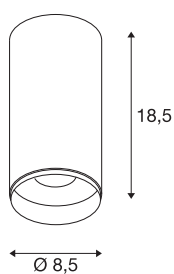

NUMINOS® CL DALI M

Indoor led plafondopbouwlamp wit/zwart 3000 K 60°

NUMINOS is het optimaal op elkaar afgestemd armaturen-systeem van SLV, dat functie, design en techniek met elkaar in harmonie brengt. Met verschillende downlights en spots beleeft u duizend lichtontwerpmogelijkheden. Ook met de NUMINOS® CL DALI M led-plafondopbouwarmatuur voor binnen, die overtuigt door de beste afwerkings- en lichtkwaliteit. Zo creëert u hoogwaardige verlichting voor grotere oppervlakken of u maakt gebruik van een spot voor selectieve verlichting. De plafondinbouwarmatuur overtuigt met een stroomverbruik van 20,1 Watt, een lichtintensiteit van 1880 lumen, een kleurtemperatuur van 3000 Kelvin en een kleurweergave-index van 90. De montage voert u in een mum van tijd uit. Wanneer kiest u voor NUMINOS® van SLV?

TECHNISCHE SPECIFICATIES

Art.nr.:	1004520
Primaire nominale spanning	220-240V ~50/60Hz mA/V
Secundaire stroom / secundaire spanning	500mA
Hoogte	18.5 cm
Diameter	8.5 cm
Nettogewicht	0.75 kg
Brutogewicht	1 kg
Veiligheidsklasse	I
Montage	Opbouw
Montagebeschrijving	Plafond
Dimbaar	Ja
Dimtechniek	DALI
Wattage	20.1 W
Lumen	1880 lm
Lichtkleurtemperatuur	3000 Kelvin
Stralingshoek	60 °
Kleur	wit
CRI	90
UGR ≤	22
LXXBXX gegevens	L80B50
Levensduur	50000 h
BIG WHITE pagina	82