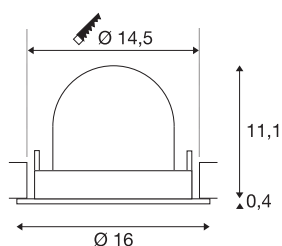

TECHNISCHE SPECIFICATIES

Art.nr.:	1006028
Aantal verschillende lichtopeningen	1
Secundaire stroom / secundaire spanning	700mA
Hoogte	11.5 cm
Diameter	16 cm
Inbouwdiameter	14.5 cm
Inbouwdiepte	11.5 cm
Nettogewicht	0.6 kg
Brutogewicht	0.642 kg
Veiligheidsklasse	III
Montage	Inbouw
Montagebeschrijving	Plafond
Wattage	25.4 W
Lumen	2350 lm
Lichtkleurtemperatuur	4000 Kelvin
Stralingshoek	55 °
Kleur	wit
CRI	90
UGR ≤	22
BIG WHITE pagina	55