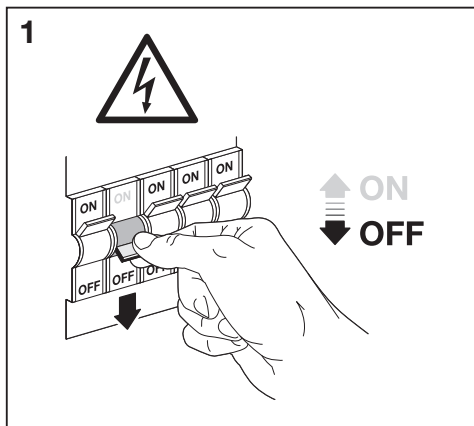

---

**SPOT ESSENTIAL SET**

---

	EAN	W	W <sub>max.</sub>	lm	K	Δ (°C)	V~	mA	Hz	PF	▽ (°)	
<b>SPOT ESSENTIAL SET 3X2.6W 827GU10WT</b>	4099854103629	3x 2.6	3x 7 LED	3x 230	2700	-20...+40	220-240	3x 25	50/60	>0.4	36	100000
<b>SPOT ESSENTIAL SET 3X2.6W 827GU10BN</b>	4099854103605	3x 2.6	3x 7 LED	3x 230	2700	-20...+40	220-240	3x 25	50/60	>0.4	36	100000
<b>SPOT ESSENTIAL SET 5X2.6W 827GU10WT</b>	4099854103667	5x 2.6	5x 7 LED	5x 230	2700	-20...+40	220-240	5x 25	50/60	>0.4	36	100000
<b>SPOT ESSENTIAL SET 5X2.6W 827GU10BN</b>	4099854103643	5x 2.6	5x 7 LED	5x 230	2700	-20...+40	220-240	5x 25	50/60	>0.4	36	100000