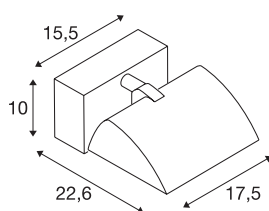

## MERADO FLOOD WL

led indoor wandopbouwlamp, wit, 4000K, 40°

Bij de MEARDO FLOOD gaat het om een klassieke wand-schijnwerper gepaard met moderne led-technologie. De lamp van aluminium en glas kan door de ingebouwde driver direct op 230 V netspanning aangesloten worden. Verkrijgbaar is de MERADO FLOOD in warmwitte of neutraalwitte uitvoering en met zwarte of witte behuizing. Naast de versie voor wandmontage kan ook gekozen worden voor versies met 3-fasen spanningsrailsysteemadapters. Deze lamp bevat ingebouwde ledlampen.

## TECHNISCHE SPECIFICATIES

Art.nr.:	1001472
Primaire nominale spanning	220-240V ~50/60Hz mA/V
Secundaire stroom / secundaire spanning	1000mA
Breedte	17.5 cm
Hoogte	10 cm
Diepte	22.6 cm
Nettogewicht	1.338 kg
Brutogewicht	1.634 kg
IP-code	IP 20
Veiligheidsklasse	I
Montage	Opbouw
Montagebeschrijving	Plafond,Wand
Dimbaar	Ja
Dimtechniek	Fase-afsnijding
Wattage	40 W
Lumen	3200 lm
Lichtkleurtemperatuur	4000 Kelvin
Kleur	wit
CRI	80
LXXBXX gegevens	L70B50
Levensduur	40000 h
BIG WHITE pagina	231