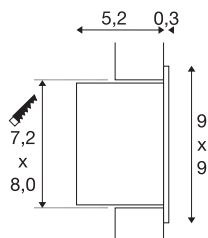

FRAME LED 230V BASIC

led indoor wandinbouwlamp, 2700K

Met onze FRAME led-hoogvoltserie bieden wij u een ruimtebesparende lichtoplossing voor wandinbouw. De ledversie is met een duurzame lichtdioden uitgerust en is verkrijgbaar in de lichtkleur warm wit. Bij de als optie verkrijgbare accessoires horen een inbouwdoos en inbouwframe. De lamp wordt direct op 230 V netspanning aangesloten en bevat ingebouwde ledlampen.

TECHNISCHE SPECIFICATIES

Art.nr.:	1000577
Primaire nominale spanning	100-240V ~50/60Hz mA/V
Secundaire stroom / secundaire spanning	350mA
Lengte	9 cm
Breedte	9 cm
Diepte	5.5 cm
Inbouw lengte	7.2 cm
Inbouwbreedte	8 cm
Inbouwdiepte	6.5 cm
Nettogewicht	0.253 kg
Brutogewicht	0.31 kg
IP-code	IP 20
Veiligheidsklasse	I
Montage	Inbouw
Montagebeschrijving	Plafond, Wand
Aantal bij doorlussen	250
Wattage	3.1 W
Lumen	140 lm
Lichtkleurtemperatuur	2700 Kelvin
Kleur	grijs
CRI	80
LXXBXX gegevens	L70B50