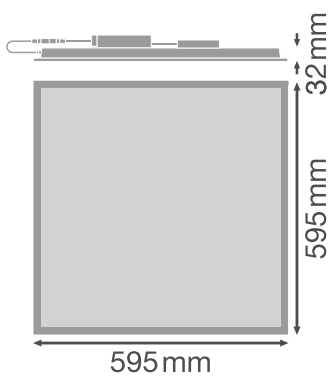

### Fotometrische gegevens

Lichtstroom	3640 lm <sup>1)</sup>
Lichtstroom efficiëntie	130 lm/W <sup>1)</sup>
Kleurtemperatuur	3000 K
Lichtkleur	Warm White
Kleurweergave-index Ra	> 80
Standaardafwijking van kleurproeven	≤3 sdcn
Flikkervrij	Ja
Flikkerwaarde Pst LM	<1
Stroboscoopeffect waarde SVM	< 0,4
Fotobiologische veiligheidsgroep EN62778	RG0
Stralingshoek	110 °

<sup>1)</sup> CRI80-versies van de Panel Comfort-familie voldoen aan de technische minimumvereisten volgens het Duitse BEG-subsidieprogramma voor energiezuinige armaturen

AFMETINGEN & GEWICHT

Lengte	595,00 mm
Breedte	595,00 mm
Hoogte	32,00 mm
Product gewicht	1860,00 g