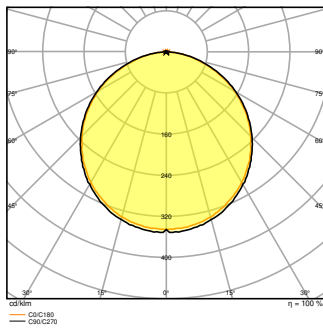

AFMETINGEN & GEWICHT

Lengte	595,00 mm
Breedte	595,00 mm
Hoogte	32,00 mm
Product gewicht	1860,00 g

MATERIALEN & KLEUREN

Kleur van het product	Wit