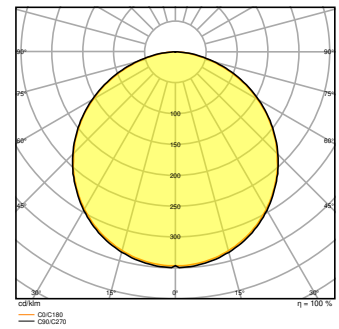

AFMETINGEN & GEWICHT

Lengte	595,00 mm
Breedte	595,00 mm
Hoogte	32,00 mm
Product gewicht	1860,00 g

MATERIALEN & KLEUREN

Kleur van het product	Wit