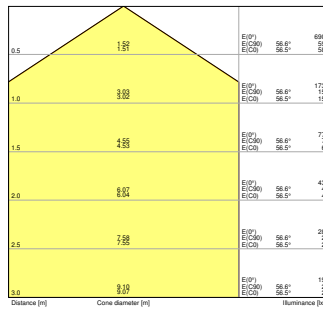

AFMETINGEN & GEWICHT

Lengte	595,00 mm
Breedte	595,00 mm
Hoogte	32,00 mm
Product gewicht	1860,00 g

MATERIALEN & KLEUREN

Kleur van het product	Wit