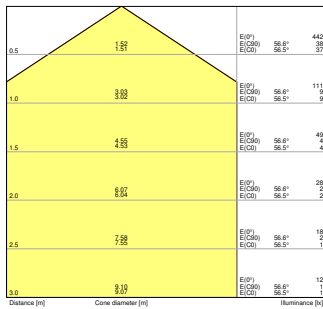

<sup>1)</sup> CRI80-versies van de Panel Comfort-familie voldoen aan de technische minimumvereisten volgens het Duitse BEG-subsidieprogramma voor energiezuinige armaturen

AFMETINGEN & GEWICHT

Lengte	595,00 mm
Breedte	595,00 mm
Hoogte	32,00 mm
Product gewicht	1860,00 g