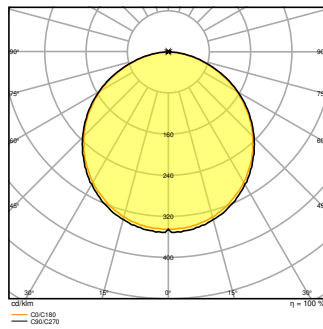

AFMETINGEN & GEWICHT

Lengte	595,00 mm
Breedte	595,00 mm
Hoogte	32,00 mm
Product gewicht	1860,00 g

MATERIALEN & KLEUREN

Kleur van het product	Wit