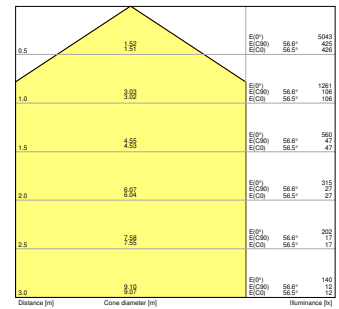

AFMETINGEN & GEWICHT

Lengte	595,00 mm
Breedte	595,00 mm
Hoogte	32,00 mm
Product gewicht	1860,00 g

MATERIALEN & KLEUREN

Kleur van het product	Wit