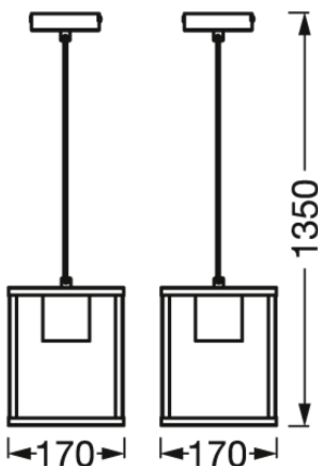

**Fotometrische gegevens**

Flikkerwaarde Pst LM	-
----------------------	---

**AFMETINGEN & GEWICHT**

Lengte	170,00 mm
Breedte	170,00 mm
Hoogte	1350,00 mm
Product gewicht	650,00 g

**MATERIALEN & KLEUREN**