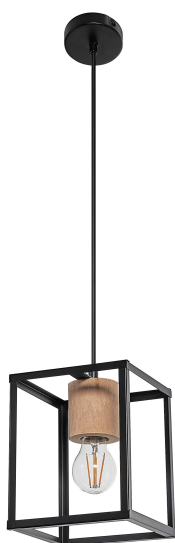

## Decor Nairobi Pendant E27

Decor Nairobi | Decoratieve armaturen met lampvoet E27 - metaal en hout

### Productvoordelen

- Elegant ontwerp
- Hoge flexibiliteit in de keuze van de lichtbron dankzij E27 fitting

Kleur van het product	Zwart
Kleur behuizing	Zwart
Body materiaal	Steel
Kwikgehalte	0.0 mg

**TOEPASSING & MONTAGE**

Omgevingstemperatuur bereik	-20...+40 °C
-----------------------------	--------------

Type bescherming	IP20
Dimbaar	Nee
Montagetype	Surface
Toepassingsomgeving	Indoor
Met lichtbron	Nee
Omschrijving van de fitting	E27