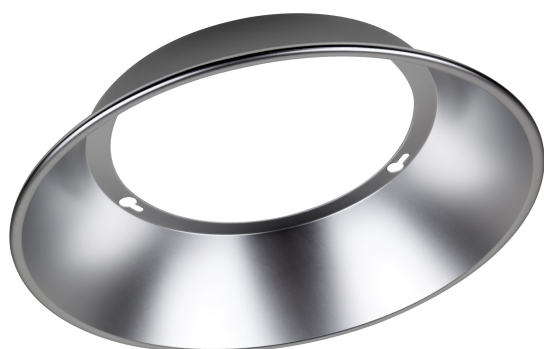

PRODUCTINFORMATIEBLAD

HIGH BAY VALUE REFLECTOR 150 W 80 DEG SI

HIGH BAY VALUE REFLECTOR | Reflectoren voor HIGH BAY VALUE armaturen

Productkenmerken

- Uitstralingshoek: 80 °
- Hoogwaardige aluminiumreflector

TECHNISCHE GEGEVENS

Fotometrische gegevens

Stralingshoek	80 °
---------------	------

AFMETINGEN & GEWICHT

Diameter	385 mm
Hoogte	82 mm
Product gewicht	420,00 g

Product line drawing with numbers

Product line drawing with numbers