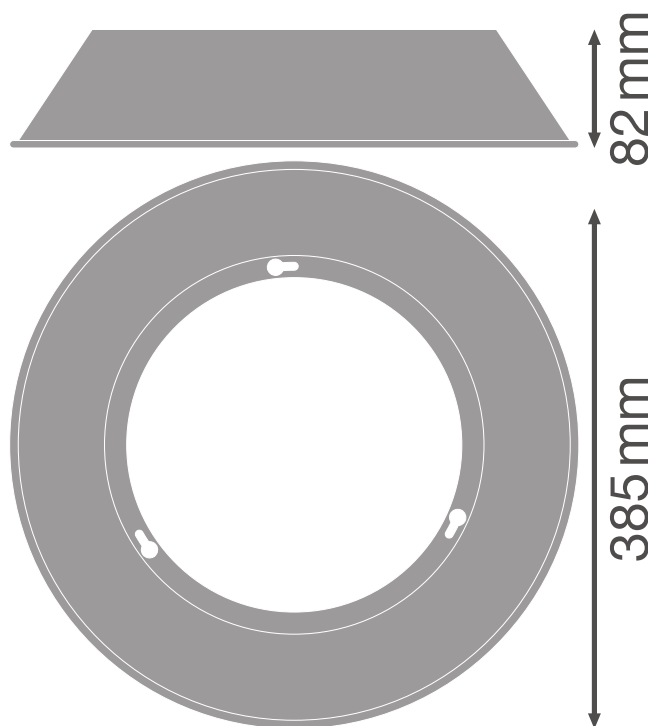

PRODUCTINFORMATIEBLAD

HIGH BAY VALUE REFLECTOR 150 W 80 DEG SI

HIGH BAY VALUE REFLECTOR | Reflectoren voor HIGH BAY VALUE armaturen

Productkenmerken

- Uitstralingshoek: 80 °
- Hoogwaardige aluminiumreflector

TECHNISCHE GEGEVENS

Fotometrische gegevens

Stralingshoek	80 °
---------------	------

AFMETINGEN & GEWICHT

Diameter	385 mm
Hoogte	82 mm
Product gewicht	420,00 g

Product line drawing with numbers

Product line drawing with numbers

Productcode	Verpakkingseenheid (stuks per verpakking)	Afmetingen (lengte x breedte x hoogte)	Brutogewicht	Volume
4058075423282	Verzenddoos 2	370 mm x 95 mm x 375 mm	1113.00 g	13.18 dm ³

De genoemde productcodes beschrijven de kleinste hoeveelheid die besteld kan worden. Eén verzendenheid kan bestaan uit één of meer afzonderlijke producten. Bij het plaatsen van een order enkele of veelvoud van de verpakkingseenheid invoeren.