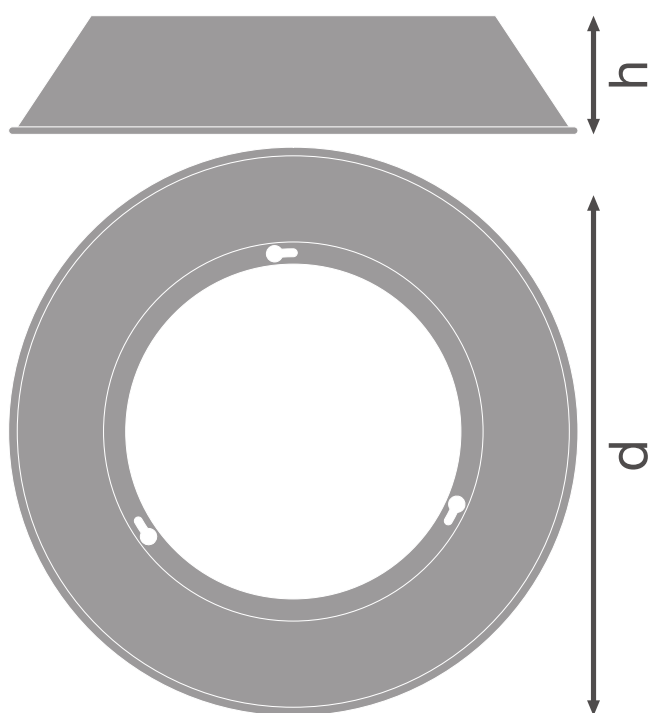

PRODUCTINFORMATIEBLAD

HIGH BAY VALUE REFLECTOR 150 W 80 DEG SI

HIGH BAY VALUE REFLECTOR | Reflectoren voor HIGH BAY VALUE armaturen

Productkenmerken

- Uitstralingshoek: 80 °
- Hoogwaardige aluminiumreflector

TECHNISCHE GEGEVENS

Fotometrische gegevens

Stralingshoek	80 °
---------------	------

AFMETINGEN & GEWICHT

Diameter	385 mm
Hoogte	82 mm
Product gewicht	420,00 g

Product line drawing with numbers

Product line drawing with numbers

Productcode	Verpakkingseenheid (stuks per verpakking)	Afmetingen (lengte x breedte x hoogte)	Brutogewicht	Volume
4058075423282	Verzenddoos 2	370 mm x 95 mm x 375 mm	1113.00 g	13.18 dm ³

De genoemde productcodes beschrijven de kleinste hoeveelheid die besteld kan worden. Eén verzendenheid kan bestaan uit één of meer afzonderlijke producten. Bij het plaatsen van een order enkele of veelvoud van de verpakkingseenheid invoeren.