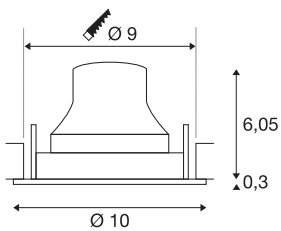

TECHNISCHE SPECIFICATIES

Art.nr.:	1005336
Aantal verschillende lichtopeningen	1
Secundaire stroom / secundaire spanning	250mA
Hoogte	6.35 cm
Diameter	10 cm
Inbouwdiameter	9 cm
Inbouwdiepte	8.5 cm
Nettogewicht	0.19 kg
Brutogewicht	0.203 kg
IP-code	IP 20
Veiligheidsklasse	III
Slagvastheidsklasse	IK02
Slagvastheid	0,2 Joule
Montage	Inbouw
Montagebeschrijving	Plafond
Wattage	8.6 W
Lumen	690 lm
Lichtkleurtemperatuur	2700 Kelvin
Stralingshoek	55 °
Kleur	wit
CRI	90
UGR ≤	22