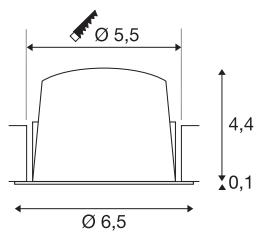

TECHNISCHE SPECIFICATIES

Art.nr.:	1005507
Secundaire stroom / secundaire spanning	200mA
Hoogte	4.5 cm
Diameter	6.5 cm
Inbouwdiameter	5.5 cm
Inbouwdiepte	11 cm
Nettogewicht	0.09 kg
Brutogewicht	0.096 kg
IP-code	IP 20 / IP 44
Veiligheidsklasse	III
Slagvastheidsklasse	IK02
Slagvastheid	0,2 Joule
Montage	Inbouw
Montagebeschrijving	Plafond
Wattage	7 W
Lumen	670 lm
Lichtkleurtemperatuur	2700 Kelvin
Stralingshoek	55 °
Kleur	zwart
CRI	90
UGR ≤	25
LXXBXX gegevens	L80B50