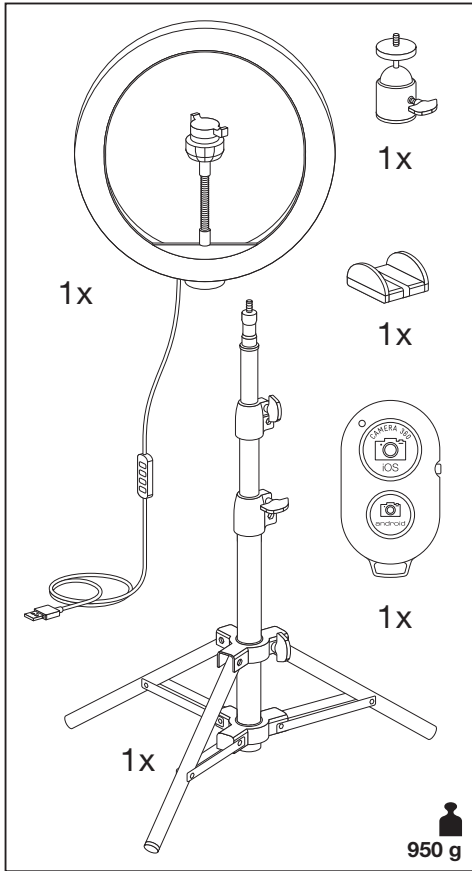

---

**MOBILE CAMERA  
LIGHT RING 2100 USB**

---

	EAN	W	lm Light Source	lm Output	K	🌡️ (°C)	V <sub>dc</sub>	mA	▽ (°)
<b>MOBILE CAMERA LIGHT RING 2100 USB</b>	4058075668515	6	265	250	3000-6500	-20...+40	5	1200	120

	EAN	This product contains a light source of energy efficiency class	Contained Light Source
<b>MOBILE CAMERA LIGHT RING 2100 USB</b>	4058075668515	F	

Points de collecte sur [www.quefairedemesdechets.fr](http://www.quefairedemesdechets.fr)