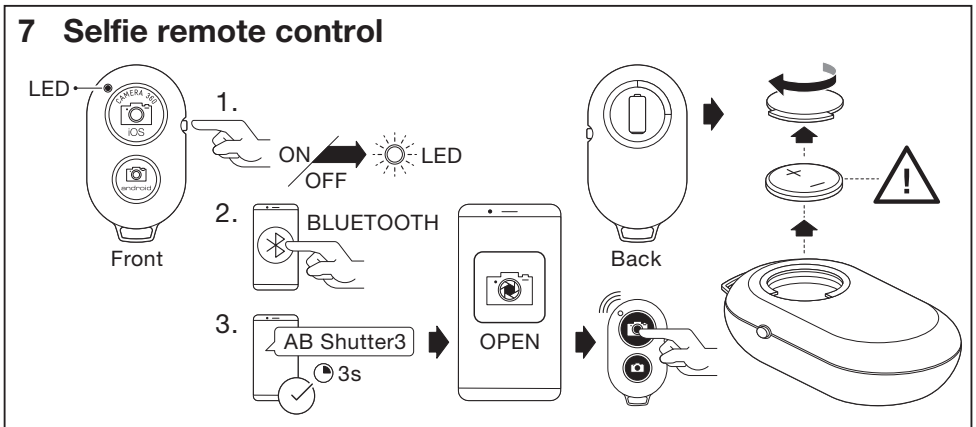

---

**MOBILE CAMERA  
LIGHT RING 2100 USB**

---

	EAN	W	lm Light Source	lm Output	K	🌡️ (°C)	V <sub>dc</sub>	mA	▽ (°)
<b>MOBILE CAMERA LIGHT RING 2100 USB</b>	4058075668515	6	265	250	3000-6500	-20...+40	5	1200	120

	EAN	This product contains a light source of energy efficiency class	Contained Light Source
<b>MOBILE CAMERA LIGHT RING 2100 USB</b>	4058075668515	F	

Points de collecte sur [www.quefairedemesdechets.fr](http://www.quefairedemesdechets.fr)