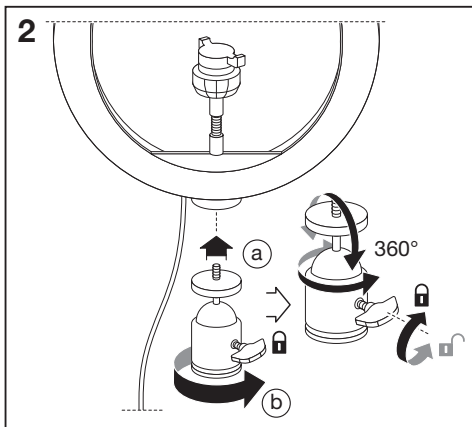

---

**MOBILE CAMERA  
LIGHT RING 2100 USB**

---

	EAN	W	lm Light Source	lm Output	K	🌡️ (°C)	V <sub>dc</sub>	mA	▽ (°)
<b>MOBILE CAMERA LIGHT RING 2100 USB</b>	4058075668515	6	265	250	3000-6500	-20...+40	5	1200	120