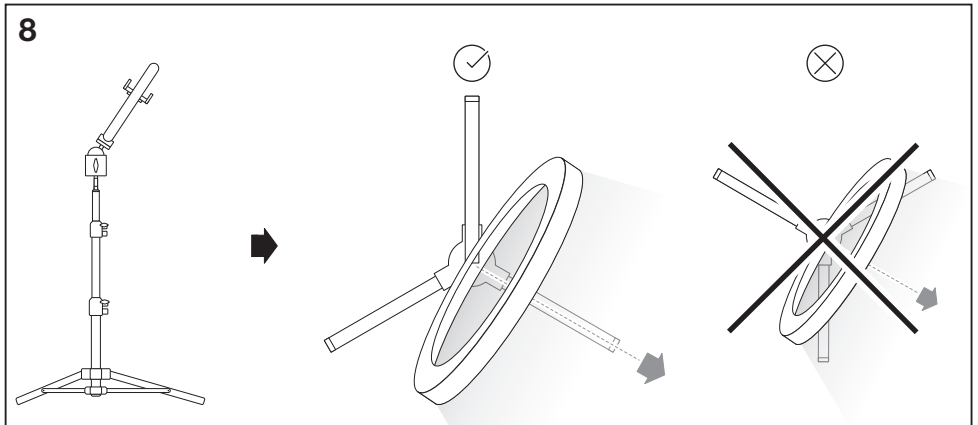

---

**MOBILE CAMERA  
LIGHT RING 2100 USB**

---

	EAN	W	lm Light Source	lm Output	K	🌡️ (°C)	V <sub>dc</sub>	mA	▽ (°)
<b>MOBILE CAMERA LIGHT RING 2100 USB</b>	4058075668515	6	265	250	3000-6500	-20...+40	5	1200	120