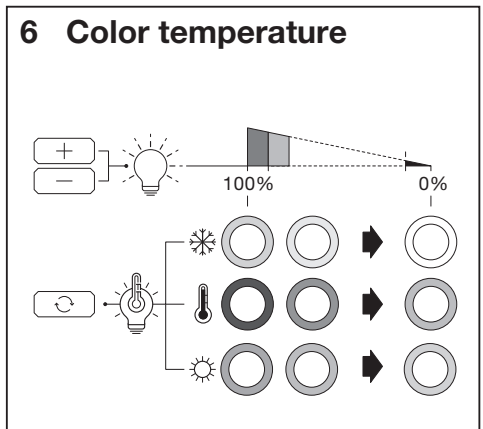

---

**MOBILE CAMERA  
LIGHT RING 2100 USB**

---

	EAN	W	lm Light Source	lm Output	K	🌡️ (°C)	V <sub>dc</sub>	mA	▽ (°)
<b>MOBILE CAMERA LIGHT RING 2100 USB</b>	4058075668515	6	265	250	3000-6500	-20...+40	5	1200	120

	EAN	This product contains a light source of energy efficiency class	Contained Light Source
<b>MOBILE CAMERA LIGHT RING 2100 USB</b>	4058075668515	F	

Points de collecte sur [www.quefairedemesdechets.fr](http://www.quefairedemesdechets.fr)