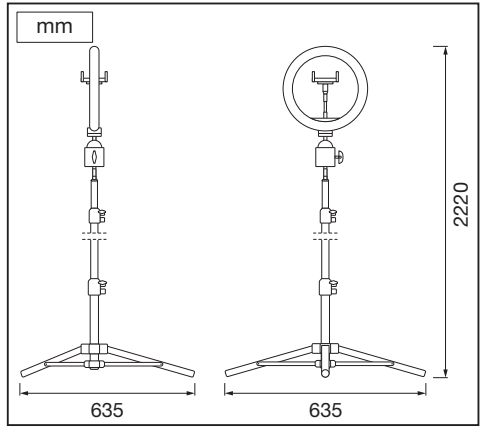

---

**MOBILE CAMERA  
LIGHT RING 2100 USB**

---

	EAN	W	lm Light Source	lm Output	K	🌡️ (°C)	V <sub>dc</sub>	mA	▽ (°)
<b>MOBILE CAMERA LIGHT RING 2100 USB</b>	4058075668515	6	265	250	3000-6500	-20...+40	5	1200	120