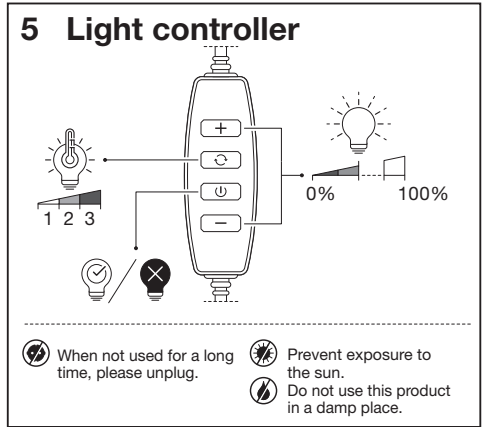

---

**MOBILE CAMERA  
LIGHT RING 2100 USB**

---

	EAN	W	lm Light Source	lm Output	K	🌡️ (°C)	V <sub>dc</sub>	mA	▽ (°)
<b>MOBILE CAMERA LIGHT RING 2100 USB</b>	4058075668515	6	265	250	3000-6500	-20...+40	5	1200	120