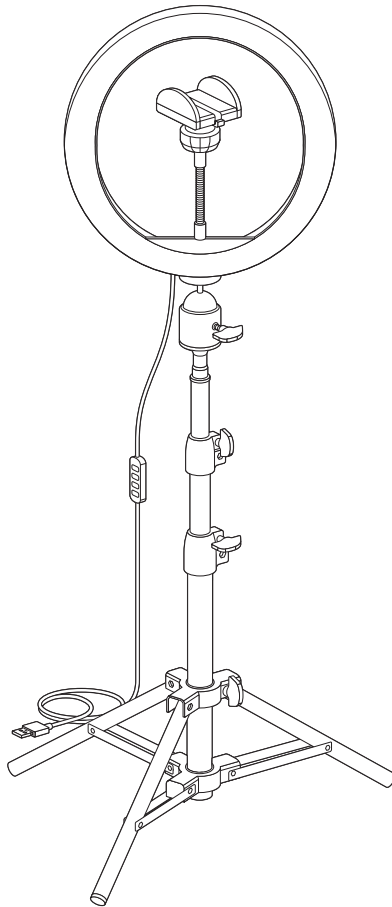

---

**MOBILE CAMERA  
LIGHT RING 2100 USB**

---

	EAN	W	lm Light Source	lm Output	K	🌡️ (°C)	V <sub>dc</sub>	mA	▽ (°)
<b>MOBILE CAMERA LIGHT RING 2100 USB</b>	4058075668515	6	265	250	3000-6500	-20...+40	5	1200	120

	EAN	This product contains a light source of energy efficiency class	Contained Light Source
<b>MOBILE CAMERA LIGHT RING 2100 USB</b>	4058075668515	F	

Points de collecte sur [www.quefairedemesdechets.fr](http://www.quefairedemesdechets.fr)