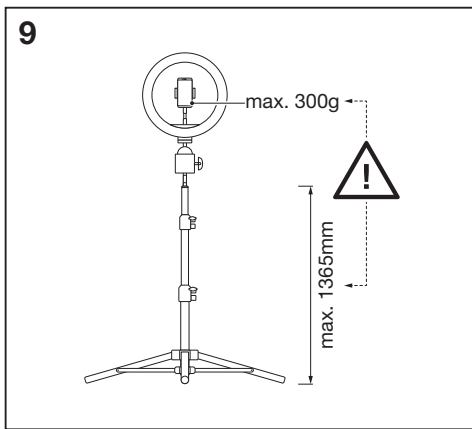

---

**MOBILE CAMERA  
LIGHT RING 2100 USB**

---

	EAN	W	lm Light Source	lm Output	K	🌡️ (°C)	V <sub>dc</sub>	mA	▽ (°)
<b>MOBILE CAMERA LIGHT RING 2100 USB</b>	4058075668515	6	265	250	3000-6500	-20...+40	5	1200	120