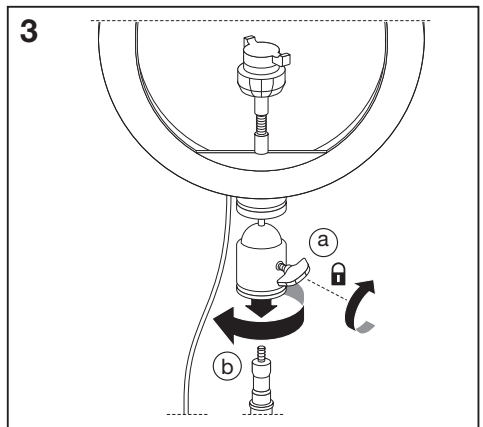

---

**MOBILE CAMERA  
LIGHT RING 2100 USB**

---

	EAN	W	lm Light Source	lm Output	K	🌡️ (°C)	V <sub>dc</sub>	mA	▽ (°)
<b>MOBILE CAMERA LIGHT RING 2100 USB</b>	4058075668515	6	265	250	3000-6500	-20...+40	5	1200	120