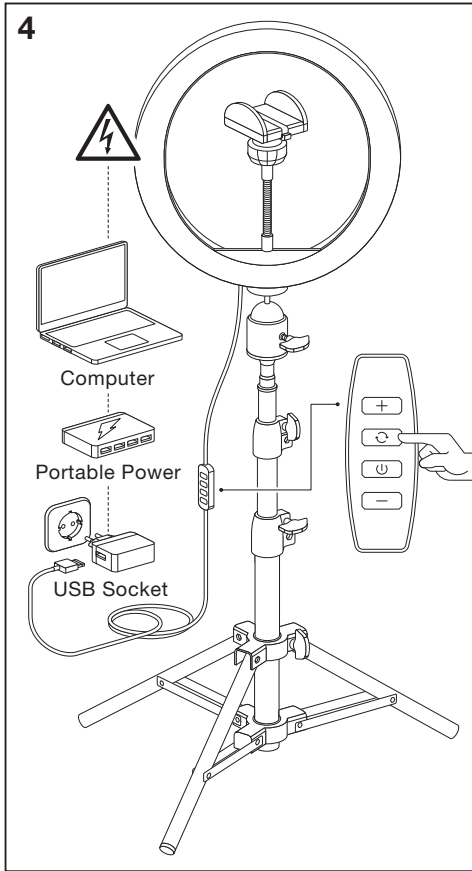

---

**MOBILE CAMERA  
LIGHT RING 2100 USB**

---

	EAN	W	lm Light Source	lm Output	K	🌡️ (°C)	V <sub>dc</sub>	mA	▽ (°)
<b>MOBILE CAMERA LIGHT RING 2100 USB</b>	4058075668515	6	265	250	3000-6500	-20...+40	5	1200	120

	EAN	This product contains a light source of energy efficiency class	Contained Light Source
<b>MOBILE CAMERA LIGHT RING 2100 USB</b>	4058075668515	F	

Points de collecte sur [www.quefairedemesdechets.fr](http://www.quefairedemesdechets.fr)