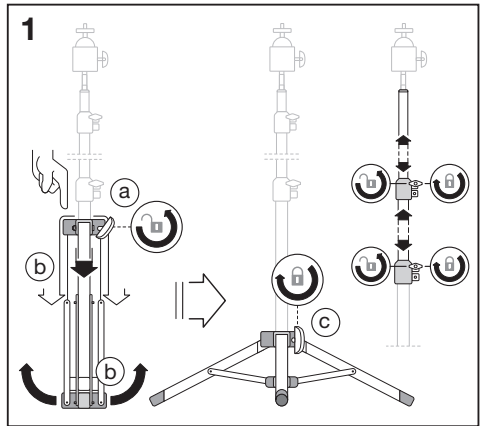

---

**MOBILE CAMERA  
LIGHT RING 2100 USB**

---

	EAN	W	lm Light Source	lm Output	K	🌡️ (°C)	V <sub>dc</sub>	mA	▽ (°)
<b>MOBILE CAMERA LIGHT RING 2100 USB</b>	4058075668515	6	265	250	3000-6500	-20...+40	5	1200	120

	EAN	This product contains a light source of energy efficiency class	Contained Light Source
<b>MOBILE CAMERA LIGHT RING 2100 USB</b>	4058075668515	F	

Points de collecte sur [www.quefairedemesdechets.fr](http://www.quefairedemesdechets.fr)