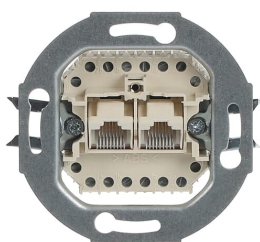

## 0215 Anschlussdosen-Einsatz UAE RJ45 8(8) 2-fach weiß

### Allgemeine Informationen

Typ	0215
Bestellnummer	2CKA000230A0243
EAN	4011395796306
Beschreibung	0215 Anschlussdosen-Einsatz UAE RJ45 8(8) 2-fach weiß
Langbeschreibung	Mit Schrägauslass. Für 8-polige Stecker, RJ 11/12, RJ 45, ISDN-fähig, Kat. 3. Bauart nach IEC 60 603-7-2:2007. Schraubkontakte. Mit Spreize. Passend zu Zentralscheibe 1803-02-xxx.

## Kommunikationssteckers

Anschlussart Geräte	Schraubklemme
Montageart	Unterputzmontage
Befestigungsart	Schraube
Ausrichtung Steckdose	geneigt
RAL Nummer	RAL 9010 - reinweiß
Farbe	weiß
Anwendungsbereich	Datenkommunikation / Multimedia