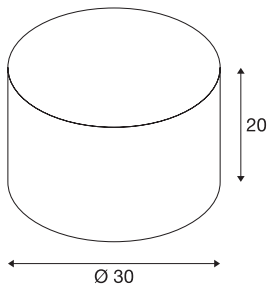

## FENDA

lampenkap, rond, zwart/koper, Ø/H 30/20 cm

De FENDA lampenkap in nieuwe trendkleuren van onze mix & match armaturesysteem maakt een individuele samenstelling met FENDA lampenkappen mogelijk.

## TECHNISCHE SPECIFICATIES

Art.nr.:	155592
Hoogte	20 cm
Diameter	30 cm
Nettogewicht	0.352 kg
Brutogewicht	0.736 kg
IP-code	IP 20
Kleur	koper
BIG WHITE pagina	277