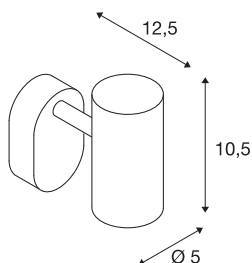

TECHNISCHE SPECIFICATIES

Art.nr.:	1002970
Aantal verschillende lichtopeningen	1
Primaire nominale spanning	220-240V ~50/60Hz mA/V
Secundaire stroom / secundaire spanning	350mA
Lengte	9 cm
Breedte	10.5 cm
Hoogte	12.7 cm
Nettogewicht	0.305 kg
Brutogewicht	0.407 kg
IP-code	IP 20
Veiligheidsklasse	I
Montage	Opbouw
Montagebeschrijving	Plafond,Wand
Dimbaar	Ja
Dimtechniek	Fase-afsnijding
Wattage	8 W
Lumen	620 lm
Lichtkleurtemperatuur	2700 Kelvin
Stralingshoek	36 °
Kleur	wit
CRI	80
LXXBXX gegevens	L70B50

Lichtbron

916369		Levensduur	30000 h
		BIG WHITE pagina	300