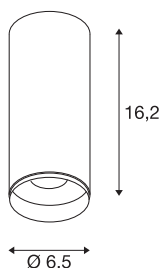

NUMINOS® CL DALI S

Indoor led plafondopbouwlamp zwart/zwart 4000 K 36°

Het NUMINOS verlichtingssysteem van SLV combineert techniek, design en functionaliteit als geen ander. Met verschillende downlights en spots beleeft u duizend lichtontwerpmogelijkheden. Ook met de NUMINOS® CL DALI S led-plafondopbouwarmatuur voor binnen, die overtuigt door de beste afwerkings- en lichtkwaliteit. Zo creëert u hoogwaardige verlichting voor grotere oppervlakken of u maakt gebruik van een spot voor selectieve verlichting. De plafondinbouwarmatuur overtuigt met een stroomverbruik van 10,42 Watt, een lichtintensiteit van 1100 lumen, een kleurtemperatuur van 4000 Kelvin en een kleurweergave-index van 90. De eenvoudige montage is dan slechts nog een formaliteit. Wanneer kiest u voor de modulaire diversiteit van SLV?

TECHNISCHE SPECIFICATIES

Art.nr.:	1004427
Primaire nominale spanning	220-240V ~50/60Hz mA/V
Secundaire stroom / secundaire spanning	250mA
Hoogte	16.2 cm
Diameter	6.5 cm
Nettogewicht	0.45 kg
Brutogewicht	0.482 kg
Veiligheidsklasse	I
Montage	Opbouw
Montagebeschrijving	Plafond
Dimbaar	Ja
Dimtechniek	DALI
Wattage	10.42 W
Lumen	1100 lm
Lichtkleurtemperatuur	4000 Kelvin
Stralingshoek	36 °
Kleur	zwart
CRI	90
UGR ≤	16
LXXBXX gegevens	L80B50
Levensduur	50000 h
BIG WHITE pagina	80