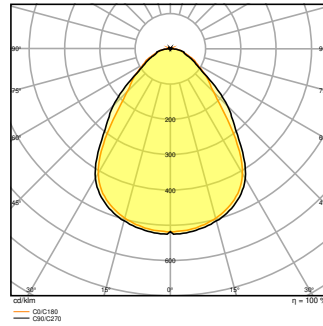

AFMETINGEN & GEWICHT

Lengte	620,00 mm
Breedte	620,00 mm
Hoogte	32,00 mm
Product gewicht	2000,00 g

MATERIALEN & KLEUREN

Kleur van het product	Wit