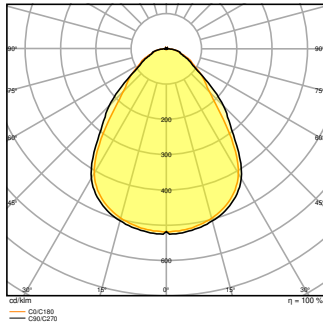

AFMETINGEN & GEWICHT

Lengte	620,00 mm
Breedte	620,00 mm
Hoogte	32,00 mm
Product gewicht	2000,00 g

MATERIALEN & KLEUREN

Kleur van het product	Wit