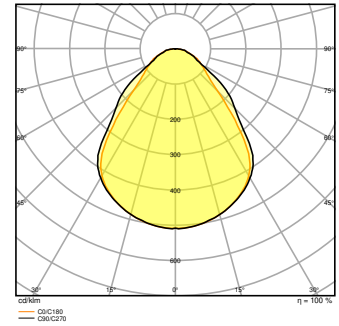

AFMETINGEN & GEWICHT

Lengte	620,00 mm
Breedte	620,00 mm
Hoogte	32,00 mm
Product gewicht	2000,00 g

MATERIALEN & KLEUREN

Kleur van het product	Wit