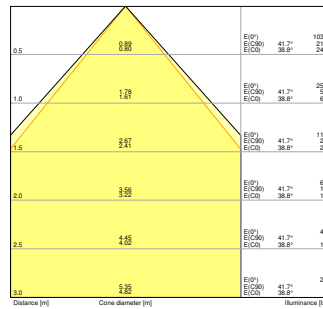

AFMETINGEN & GEWICHT

Lengte	620,00 mm
Breedte	620,00 mm
Hoogte	32,00 mm
Product gewicht	2000,00 g

MATERIALEN & KLEUREN

Kleur van het product	Wit