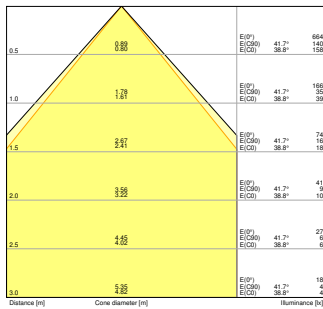

AFMETINGEN & GEWICHT

Lengte	620,00 mm
Breedte	620,00 mm
Hoogte	32,00 mm
Product gewicht	2000,00 g

MATERIALEN & KLEUREN

Kleur van het product	Wit