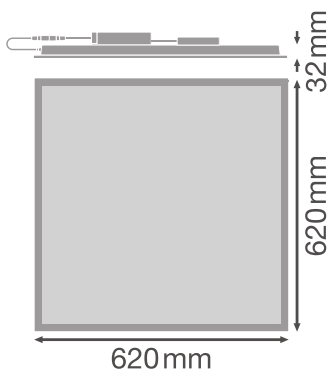

### Fotometrische gegevens

Lichtstroom	3640 lm <sup>1)</sup>
Lichtstroom efficiëntie	130 lm/W <sup>1)</sup>
Kleurtemperatuur	3000 K
Lichtkleur	Warm White
Kleurweergave-index Ra	> 80
Standaardafwijking van kleurproeven	≤3 sdc <sub>m</sub>
Flikkervrij	Ja
Flikkerwaarde Pst LM	<1
Stroboscoopeffect waarde SVM	< 0.4
Fotobiologische veiligheidsgroep EN62778	RG0
Stralingshoek	90 °
UGR longitudinal	< 19

<sup>1)</sup> CRI80-versies van de Panel Comfort-familie voldoen aan de technische minimumvereisten volgens het Duitse BEG-subsidieprogramma voor energiezuinige armaturen

AFMETINGEN & GEWICHT

Lengte	620,00 mm
Breedte	620,00 mm
Hoogte	32,00 mm
Product gewicht	2000,00 g