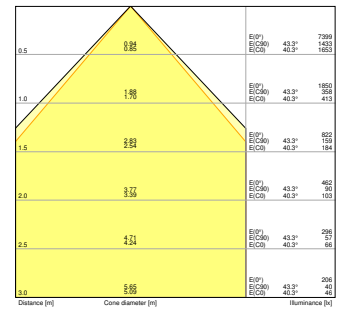

AFMETINGEN & GEWICHT

Lengte	620,00 mm
Breedte	620,00 mm
Hoogte	32,00 mm
Product gewicht	2000,00 g

MATERIALEN & KLEUREN

Kleur van het product	Wit