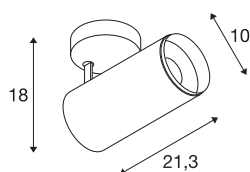

NUMINOS® SPOT DALI L

Indoor led plafondopbouwlamp wit/zwart 2700 K 36°

Het NUMINOS verlichtingssysteem van SLV combineert op een perfecte manier functie, design en techniek. Met verschillende downlights en spots beleeft u duizend lichtontwerpmogelijkheden. Zoals met de NUMINOS® SPOT DALI L led-plafondopbouwarmatuur voor binnen, die overtuigt door zijn hoogwaardige afwerkings- en lichtkwaliteit. Met de spot kiest u voor puntverlichting of voor hoogwaardige verlichting van grotere oppervlakken. De plafondopbouwarmatuur overtuigt met een stroomverbruik van 28 Watt, een lichtintensiteit van 2400 lumen, een kleurtemperatuur van 2700 Kelvin en een kleurweergave-index van 90. De montage voert u in een mum van tijd uit. Wanneer kiest u voor NUMINOS van SLV: de modulaire diversiteit wacht op u?

TECHNISCHE SPECIFICATIES

Art.nr.:	1004583
Primaire nominale spanning	220-240V ~50/60Hz mA/V
Secundaire stroom / secundaire spanning	700mA
Lengte	21.3 cm
Hoogte	18 cm
Diameter	10 cm
Nettogewicht	1.15 kg
Brutogewicht	1.5 kg
Veiligheidsklasse	I
Montage	Opbouw
Montagebeschrijving	Plafond
Dimbaar	Ja
Dimtechniek	DALI
Wattage	28 W
Lumen	2400 lm
Lichtkleurtemperatuur	2700 Kelvin
Stralingshoek	36 °
Kleur	wit
CRI	90
UGR ≤	19
LXXBXX gegevens	L80B50
Levensduur	50000 h