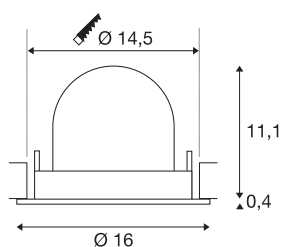

TECHNISCHE SPECIFICATIES

Art.nr.:	1006002
Aantal verschillende lichtopeningen	1
Secundaire stroom / secundaire spanning	700mA
Hoogte	11.5 cm
Diameter	16 cm
Inbouwdiameter	14.5 cm
Inbouwdiepte	11.5 cm
Nettogewicht	0.6 kg
Brutogewicht	0.642 kg
Veiligheidsklasse	III
Montage	Inbouw
Montagebeschrijving	Plafond
Wattage	25.4 W
Lumen	2150 lm
Lichtkleurtemperatuur	3000 Kelvin
Stralingshoek	20 °
Kleur	wit
CRI	90
UGR ≤	22
BIG WHITE pagina	55