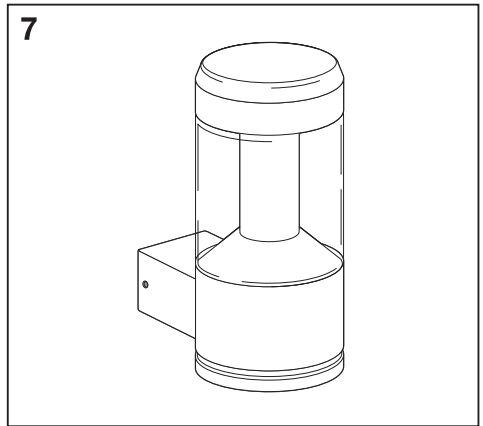

ENDURA® STYLE LANTERN MODERN

	EAN	W	lm Light Source	lm Output	K	⊖ (°C)	V~	mA	Hz	DF	▽ (°)	
ENDURA STYLE LANTERN MODERN 12W DG	4058075205017	12	900	610	3000	-20...+40	220-240	65	50/60	>0.7	360	15000

	EAN	n		 QR code	ENERGY * X =
ENDURA STYLE LANTERN MODERN 12W DG	4058075205017	1	AC34583		F