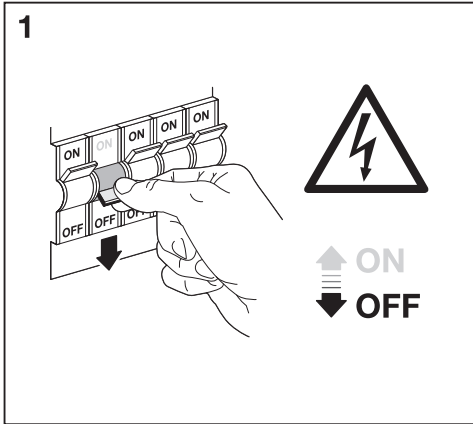

ENDURA® STYLE LANTERN MODERN

	EAN	W	lm Light Source	lm Output	K	⊖ (°C)	V~	mA	Hz	DF	▽ (°)	
ENDURA STYLE LANTERN MODERN 12W DG	4058075205017	12	900	610	3000	-20...+40	220-240	65	50/60	>0.7	360	15000

	EAN	n		 QR code	ENERGY * X =
ENDURA STYLE LANTERN MODERN 12W DG	4058075205017	1	AC34583		F