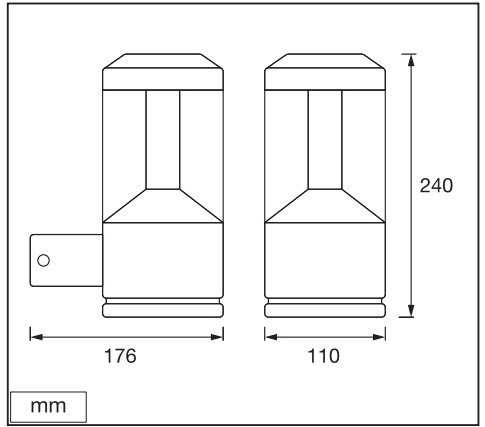

ENDURA® STYLE LANTERN MODERN

	EAN	W	lm Light Source	lm Output	K	⊖ (°C)	V~	mA	Hz	DF	▽ (°)	
ENDURA STYLE LANTERN MODERN 12W DG	4058075205017	12	900	610	3000	-20...+40	220-240	65	50/60	>0.7	360	15000

	EAN	n		 QR code	ENERGY * X =
ENDURA STYLE LANTERN MODERN 12W DG	4058075205017	1	AC34583		F