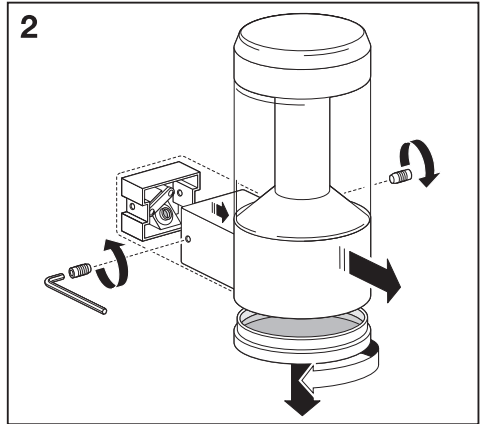

ENDURA® STYLE LANTERN MODERN

	EAN	W	lm Light Source	lm Output	K	⊖ (°C)	V~	mA	Hz	DF	▽ (°)	
ENDURA STYLE LANTERN MODERN 12W DG	4058075205017	12	900	610	3000	-20...+40	220-240	65	50/60	>0.7	360	15000

	EAN	n		 QR code	ENERGY * X =
ENDURA STYLE LANTERN MODERN 12W DG	4058075205017	1	AC34583		F