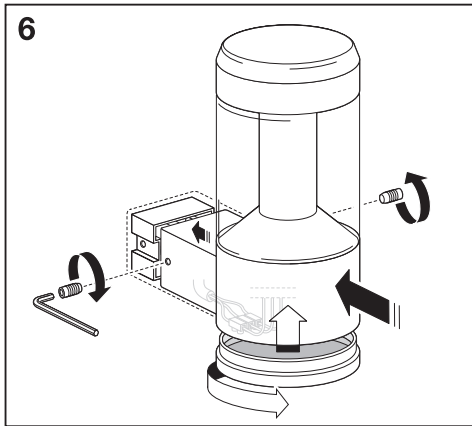

ENDURA® STYLE LANTERN MODERN

	EAN	W	lm Light Source	lm Output	K	⊖ (°C)	V~	mA	Hz	DF	▽ (°)	
ENDURA STYLE LANTERN MODERN 12W DG	4058075205017	12	900	610	3000	-20...+40	220-240	65	50/60	>0.7	360	15000

	EAN	n		 QR code	ENERGY * X =
ENDURA STYLE LANTERN MODERN 12W DG	4058075205017	1	AC34583		F