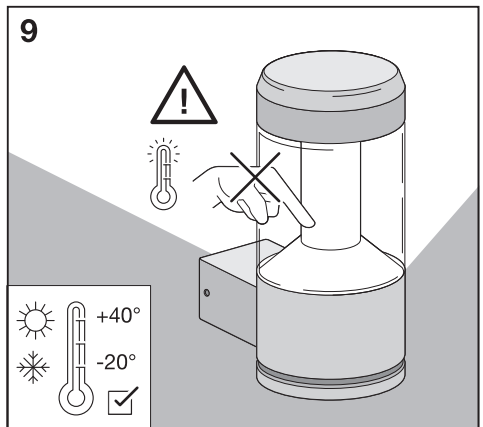

ENDURA® STYLE LANTERN MODERN

	EAN	W	lm Light Source	lm Output	K	⊖ (°C)	V~	mA	Hz	DF	▽ (°)	
ENDURA STYLE LANTERN MODERN 12W DG	4058075205017	12	900	610	3000	-20...+40	220-240	65	50/60	>0.7	360	15000

	EAN	n		 QR code	ENERGY * X =
ENDURA STYLE LANTERN MODERN 12W DG	4058075205017	1	AC34583		F