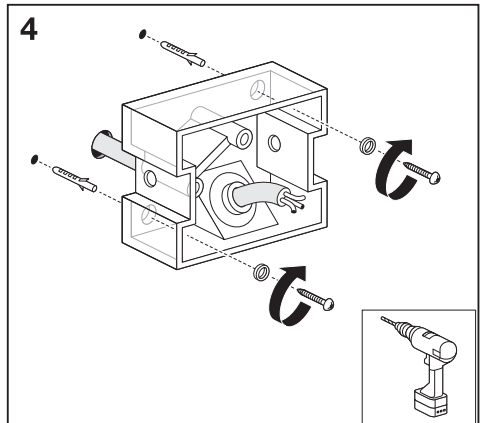

ENDURA® STYLE LANTERN MODERN

	EAN	W	lm Light Source	lm Output	K	⊖ (°C)	V~	mA	Hz	DF	▽ (°)	
ENDURA STYLE LANTERN MODERN 12W DG	4058075205017	12	900	610	3000	-20...+40	220-240	65	50/60	>0.7	360	15000

	EAN	n		 QR code	ENERGY * X =
ENDURA STYLE LANTERN MODERN 12W DG	4058075205017	1	AC34583		F