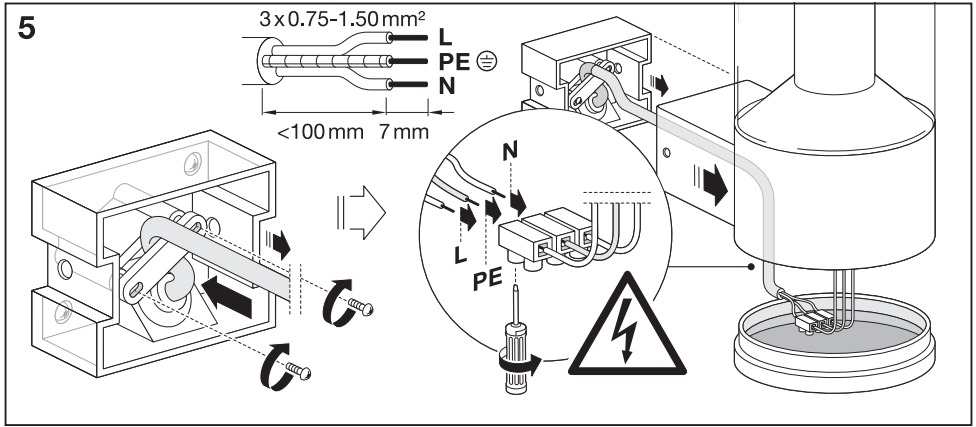

ENDURA® STYLE LANTERN MODERN

	EAN	W	lm Light Source	lm Output	K	⊖ (°C)	V~	mA	Hz	DF	▽ (°)	
ENDURA STYLE LANTERN MODERN 12W DG	4058075205017	12	900	610	3000	-20...+40	220-240	65	50/60	>0.7	360	15000

	EAN	n		 QR code	ENERGY * X =
ENDURA STYLE LANTERN MODERN 12W DG	4058075205017	1	AC34583		F