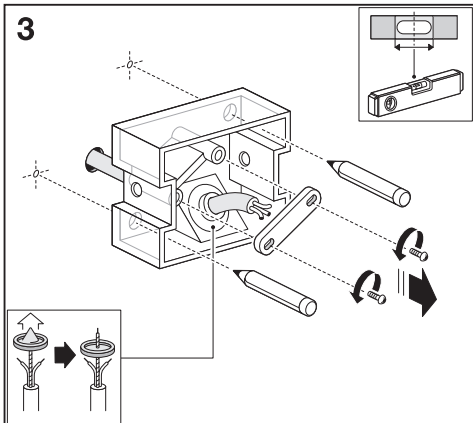

ENDURA® STYLE LANTERN MODERN

	EAN	W	lm Light Source	lm Output	K	⊖ (°C)	V~	mA	Hz	DF	▽ (°)	
ENDURA STYLE LANTERN MODERN 12W DG	4058075205017	12	900	610	3000	-20...+40	220-240	65	50/60	>0.7	360	15000

	EAN	n		 QR code	ENERGY * X =
ENDURA STYLE LANTERN MODERN 12W DG	4058075205017	1	AC34583		F