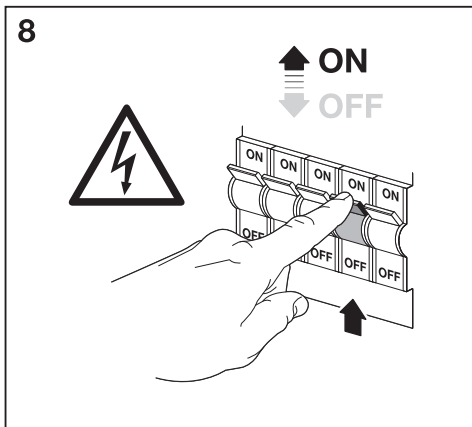

ENDURA® STYLE LANTERN MODERN

	EAN	W	lm Light Source	lm Output	K	⊖ (°C)	V~	mA	Hz	DF	▽ (°)	
ENDURA STYLE LANTERN MODERN 12W DG	4058075205017	12	900	610	3000	-20...+40	220-240	65	50/60	>0.7	360	15000

	EAN	n		 QR code	ENERGY * X =
ENDURA STYLE LANTERN MODERN 12W DG	4058075205017	1	AC34583		F