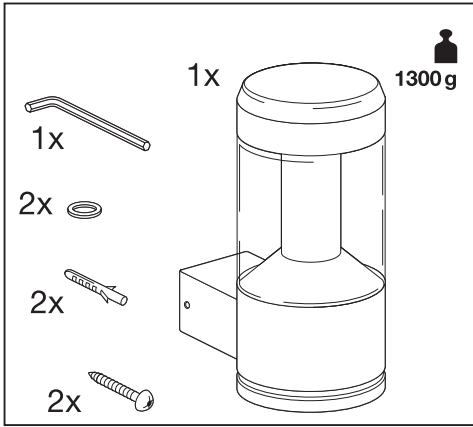

ENDURA® STYLE LANTERN MODERN

	EAN	W	lm Light Source	lm Output	K	⊖ (°C)	V~	mA	Hz	DF	▽ (°)	
ENDURA STYLE LANTERN MODERN 12W DG	4058075205017	12	900	610	3000	-20...+40	220-240	65	50/60	>0.7	360	15000

	EAN	n		 QR code	ENERGY * X =
ENDURA STYLE LANTERN MODERN 12W DG	4058075205017	1	AC34583		F