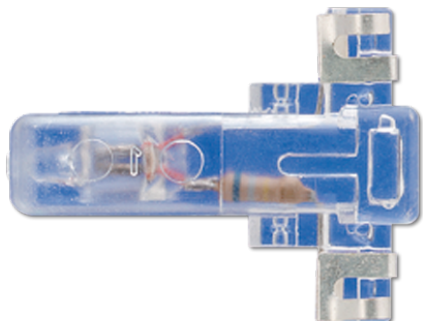

Productdatablad

Glimlampje

Artikelnr.

98

Glimlampje

voor wipschakelaar art.nr. 503 EU, 603 EW, 803 W

voor wipcontroleschakelaar art.nr. 501-20 KOU, 502-20 KOU, 506-20 KOU, 503 KOEU, 803 KOW

voor hoofdschakelaar art.nr. 603 EHW, 803 EHW

gemiddeld aantal branduren ca. 40 000 uur

Kleur:

wit

Uitvoering:400 V ~, 0,5 mA
