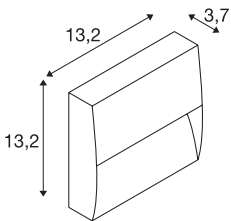

DOWNUNDER Out

square WL, outdoor LED wandopbouwlamp, antraciet, 3000K

Een wandopbouwlamp zoals de DOWNUNDER Out is bestand tegen waterstralen uit alle richtingen en ook tegen stofophopingen. Daarom garanderen wij dat de beschermingsklasse IP 55 probleemloos outdoor gebruikt kan worden. Het merk SLV staat al 40 jaar garant voor lichtoplossingen van uitstekende kwaliteit, creatieve designs en redelijke prijzen.

TECHNISCHE SPECIFICATIES

Art.nr.:	1002869
Primaire nominale spanning	100-240V ~50/60Hz mA/V
Secundaire stroom / secundaire spanning	500mA
Breedte	13.2 cm
Hoogte	13.2 cm
Diepte	3.7 cm
Nettogewicht	0.461 kg
Brutogewicht	0.551 kg
IP-code	IP 65
Veiligheidsklasse	I
Montage	Opbouw
Montagebeschrijving	Wand
Wattage	4.3 W
Lumen	160 lm
Lichtkleurtemperatuur	3000/4000 Kelvin
Kleur	antraciet
CRI	80
LXXBXX gegevens	L70B50
Levensduur	30000 h
minimale omgevingstemperatuur	-20 °C
maximale omgevingstemperatuur	40 °C
BIG WHITE pagina	648