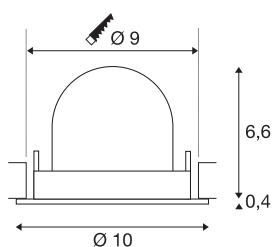

TECHNISCHE SPECIFICATIES

Art.nr.:	1005873
Aantal verschillende lichtopeningen	1
Secundaire stroom / secundaire spanning	250mA
Hoogte	7 cm
Diameter	10 cm
Inbouwdiameter	9 cm
Inbouwdiepte	7 cm
Nettogewicht	0.18 kg
Brutogewicht	0.193 kg
Veiligheidsklasse	III
Montage	Inbouw
Montagebeschrijving	Plafond
Wattage	8.6 W
Lumen	670 lm
Lichtkleurtemperatuur	2700 Kelvin
Stralingshoek	55 °
Kleur	zwart
CRI	90
UGR ≤	22
BIG WHITE pagina	51