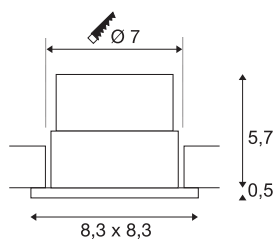

## PATTA-F

inbouwarmatuur, led, 3000K, rechthoekig, mat zwart, 38°, incl. driver

De innovatieve PATTA-F inbouwarmatuur is voor plafonddiktes tot 20 mm geschikt. Met haar beschermingsgraad IP65 kan deze in de buitenlucht of in vochtige ruimtes worden gebruikt. Deze set is in mat zwart, wit of geborsteld aluminium en in rond resp. vierkante vorm verkrijgbaar. Door de uitrusting met een krachtige, warm witte COB LED in een kantelbare houder en de meegeleverde dimbare led voeding, kan de set aan alle eisen van algemene verlichting voldoen. De armatuur wordt direct op 230 V netspanning aangesloten.

## TECHNISCHE SPECIFICATIES

Art.nr.:	114450
Primaire nominale spanning	220-240V ~50/60Hz mA/V
Secundaire stroom / secundaire spanning	500mA
Lengte	8.3 cm
Breedte	8.3 cm
Hoogte	6.2 cm
Inbouwdiameter	7 cm
Inbouwdiepte	6 cm
Nettogewicht	0.328 kg
Brutogewicht	0.396 kg
IP-code	IP 20 / IP 65
Veiligheidsklasse	II
Slagvastheidsklasse	IK02
Montage	Inbouw
Montagebeschrijving	Plafond
Dimbaar	Ja
Dimtechniek	Fase-aansluiting, Fase-afsnijding
Wattage	11 W
Lumen	745 lm
Lichtkleurtemperatuur	3000 Kelvin
Stralingshoek	38 °
Kleur	zwart

## Lichtbron

916451	
--------	---

CRI	80
LXXBXX gegevens	L70B50
Levensduur	40000 h
BIG WHITE pagina	708