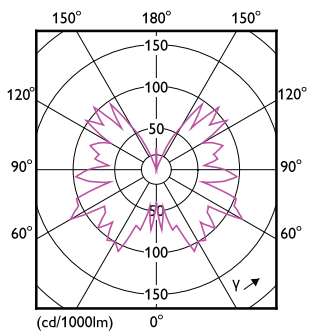

Fotometrische gegevens

LEDbulb SLR T32 4W E27 818 Amber-LDD

LEDbulb SLR 4W T32 E27 818 Amber-GUL