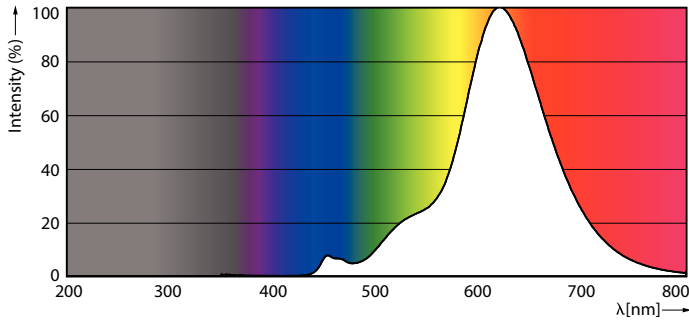

MASTER Value Decoratieve LEDbulb

Fotometrische gegevens

LEDbulb SLR 4W T32 E27 818 Amber-POC