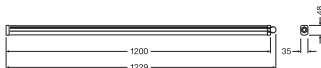

AFMETINGEN & GEWICHT

Lengte	1200,00 mm
Breedte	35,00 mm
Hoogte	48,00 mm
Product gewicht	450,00 g

MATERIALEN & KLEUREN

Kleur van het product	Wit
Kleur behuizing	Wit
Body materiaal	Polycarbonate (PC)
Materiaal afdekking	Polycarbonate (PC)
Materiaal van lichtuitstralend oppervlak	Polycarbonaat
Glow Wire Test volgens IEC 60695-2-12	650 °C
Kwikgehalte	0.0 mg