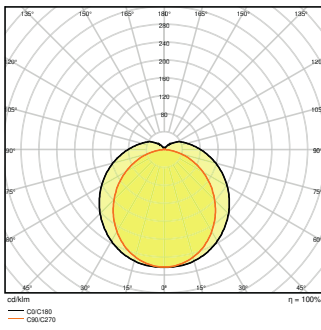

Fotometrische gegevens

Lichtstroom	4000 lm
Lichtstroom efficiëntie	110 lm/W
Kleurtemperatuur	6500 K
Lichtkleur	Koel daglicht
Kleurweergave-index Ra	> 80
Standaardafwijking van kleurproeven	≤ 5 sdc _m
Lichtsterkte	-
Flikkerwaarde Pst LM	-
Stroboscoopeffect waarde SVM	-
Fotobiologische veiligheidsgroep EN62778	RG0
Stralingshoek	120 °

AFMETINGEN & GEWICHT

Lengte	1200,00 mm
Breedte	35,00 mm
Hoogte	48,00 mm
Product gewicht	450,00 g

MATERIALEN & KLEUREN

Kleur van het product	Wit
Kleur behuizing	Wit
Body materiaal	Polycarbonate (PC)
Materiaal afdekking	Polycarbonate (PC)
Materiaal van lichtuitstralend oppervlak	Polycarbonaat
Glow Wire Test volgens IEC 60695-2-12	650 °C
Kwikgehalte	0.0 mg