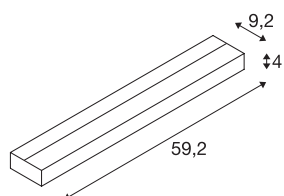

## SEDO 14

wandarmatuur, led, 3000 K, rechthoekig, wit, gesatineerd glas, L/B/H 59,5/8,5/4 cm, 17 W

De witte uitvoering van de SEDO 14 wandarmatuur is van aluminium vervaardigd en met een gesatineerde glasafdekking uitgerust. De geïntegreerde 17 watt SMD LED biedt een krachtig lichteffect, dat met TL-buizen vergelijkbaar is. De armatuur is voorbereid voor directe aansluiting op 230 V netspanning.

## TECHNISCHE SPECIFICATIES

Art.nr.:	151781
Primaire nominale spanning	220-240V ~50/60Hz mA/V
Secundaire stroom / secundaire spanning	500mA
Breedte	59.2 cm
Hoogte	4 cm
Diepte	9 cm
Nettogewicht	1.519 kg
Brutogewicht	1.809 kg
IP-code	IP 20
Veiligheidsklasse	I
Montage	Opbouw
Montagebeschrijving	Wand
Wattage	18 W
Lumen	1300 lm
Lichtkleurtemperatuur	3000 Kelvin
Kleur	wit
CRI	80
LXXBXX gegevens	L70B50
Levensduur	30000 h
minimale omgevingstemperatuur	-25 °C
maximale omgevingstemperatuur	45 °C
BIG WHITE pagina	207