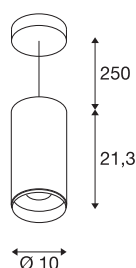

## NUMINOS® PD DALI L

Indoor led pendellamp zwart/zwart 2700 K 24°

Het NUMINOS verlichtingssysteem van SLV combineert op een vakkundige manier functie, design en techniek. Met verschillende downlights en spots zorgt u voor duizend lichtontwerpmogelijkheden. Zoals met de NUMINOS® PD DALO L pendelarmatuur, die overtuigt door zijn hoogwaardige afwerkings- en lichtkwaliteit. Met de spot kiest u voor puntverlichting of voor hoogwaardige verlichting van grotere oppervlakken. De plafondbouwarmatuur overtuigt met een stroomverbruik van 28 Watt, een lichtintensiteit van 2440 lumen, een kleurtemperatuur van 2700 Kelvin en een kleurweergave-index van 90. De montage voert u in een mum van tijd uit. Wanneer kiest u voor NUMINOS van SLV: de modulaire diversiteit wacht op u?

## TECHNISCHE SPECIFICATIES

Art.nr.:	1004626
Primaire nominale spanning	220-240V ~50/60Hz mA/V
Secundaire stroom / secundaire spanning	700mA
Pendellengte	250 cm
Hoogte	21.3 cm
Diameter	10 cm
Nettogewicht	1.38 kg
Brutogewicht	1.477 kg
Veiligheidsklasse	I
Montage	Opbouw
Montagebeschrijving	Plafond, Plafond met accessoires
Dimbaar	Ja
Dimtechniek	DALI
Wattage	28 W
Lumen	2440 lm
Lichtkleurtemperatuur	2700 Kelvin
Stralingshoek	24 °
Kleur	zwart
CRI	90
UGR ≤	19
LXXBXX gegevens	L80B50
Levensduur	50000 h