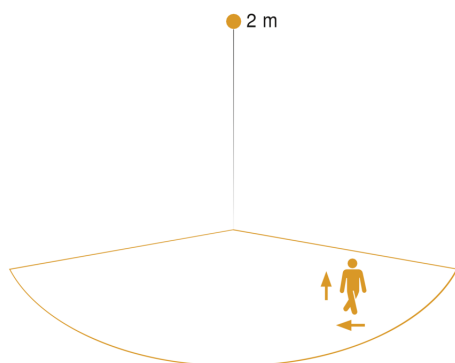

Technische gegevens

Afmetingen (L x B x H)	145 x 230 x 88 mm
Stroomtoevoer	220 – 240 V / 50 – 60 Hz
Zendvermogen	
Vermogen	7,5 W
Koppeling	Ja
Koppeling via	Bluetooth
Lichtstrom Gesamtprodukt	466 lm
Gesamtprodukt Effizienz	62 lm/W
Kleurtemperatuur	3000 K
Met lampjes	Ja, led-lampjes
Type lichtbron	Led niet vervangbaar
Led-levensduur (25 °C)	> 60000
Sokkel	zonder
Led-koelsysteem	Active & Passive Thermo Control

Buitenlamp zonder sensor

L 800 C

antraciet

EAN 4007841 079291

art.nr. 079291

Registratiebereik

Mögliche Montagehöhe: 1,80 m – 2,50 m
Orange: radial und tangential

Maten