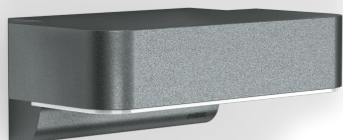

Buitenlamp zonder sensor

L 800 C

antraciet

EAN 4007841 079291

art.nr. 079291

Downlight

LED

30 years (Ø 4,5h / day)

3000 K

3000K warm-white

IP44

50-100%

50 - 100% main light brightness

connectable via bluetooth

Settings via App

outdoor light

energy saving

plastic free packaging

Funcatiebeschrijving

Chic en strak. Downlight L 800 C zonder sensor is een buitengewoon elegante led-buitenlamp. Hier komt hoogwaardig productdesign samen met duurzame materiaalkwaliteit (aluminium). Warm wit licht (3.000 K) met 466 lm bij slechts 7,5 W staat garant voor uitnodigende sfeerverlichting. Bij de sensorversie in een handomdraai te koppelen d.m.v. Bluetooth, maar ook als stijlvolle, schakelbare stand-alone-oplossing.

Technische gegevens

Afmetingen (L x B x H)	145 x 230 x 88 mm
Stroomtoevoer	220 – 240 V / 50 – 60 Hz
Zendvermogen	
Vermogen	7,5 W
Koppeling	Ja
Koppeling via	Bluetooth
Lichtstrom Gesamtprodukt	466 lm
Gesamtprodukt Effizienz	62 lm/W
Kleurtemperatuur	3000 K
Met lampjes	Ja, led-lampjes
Type lichtbron	Led niet vervangbaar
Led-levensduur (25 °C)	> 60000
Sokkel	zonder
Led-koelsysteem	Active & Passive Thermo Control

Soft-lightstartfunctie	Ja
Slagvastheid	IK03
Bescherming	IP44
Beschermingsklasse	II
Omgevingstemperatuur	-20 – 40 °C
Materiaal van de behuizing	Aluminium
Materiaal van de afdekking	Kunststof opaal
Fabrieksgarantie	3 jaar
Instellingen via	App, Bluetooth
Met afstandsbediening	Nee
Montageplaats	wand
Variant	antraciet
VPE1, EAN	4007841079291