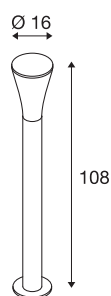

ALPA CONE 100

Outdoor staande lamp, TC-(D,H,T,Q)SE, IP55, antraciet, Ø/H 7,3/108 cm, max. 24 W

De van aluminium gemaakte staande lamp ALPA CONE 100 geeft uw licht via een opale lampenkop van pc af. Door de beveiligingsklasse IP55 is hij geschikt voor buitengebruik. Als optionele accessoires voor de beschikbare kleur- plus maatversies zijn grondpin, betonankerset, ta-peindset plus een verbindingsbox voor de veilige, elektrische aansluiting in ronde armatuur beschikbaar. De lamp wordt direct op 230 V netspanning aangesloten.

TECHNISCHE SPECIFICATIES

Art.nr.:	228925
Fitting	E27
Aantal fittingen	1
Primaire nominale spanning	220-240V ~50/60Hz mA/V
Hoogte	108 cm
Diameter	16 cm
Nettogewicht	1.76 kg
Brutogewicht	2.837 kg
IP-code	IP 55
Veiligheidsklasse	II
Montage	Opbouw
Montagebeschrijving	Vloer, Vloer met accessoires
Wattage	24 W
Kleur	antraciet
BIG WHITE pagina	557