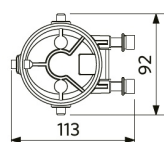

Pole Adapter-Roadlight-60mm