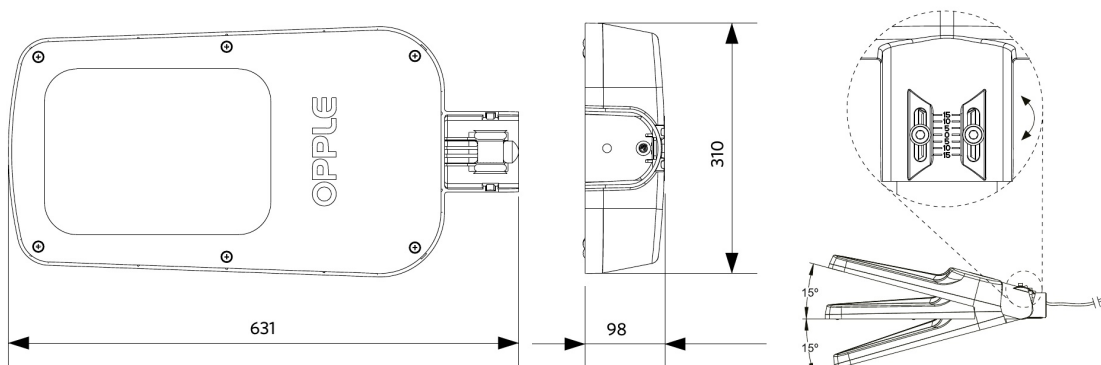

Technische specificaties

Levensduur (L70)	100.000 u
Levensduur (L80)	70.000 u
Aan-/Uit-cycli	100.000
Kleurconsistentie (SDCM)	6
Dimbaarheid	DALI
Bundelhoek	150° x 70°
Maximale kantelhoek	15°
Afwerking	Grijs
CRI	≥ 80
Beschermingsgraad (IP)	IP66
Slagvastheid	IK08
Beschermingsklasse	I
Risicogroep (EN 62471)	RG1
Voorschakelapparaat inbegrepen	Ja
Gloeidraadtest	850°C
Uitvalkans driver (bij 5.000 uur)	0.5 %
Vermogensfactor	≥ 0,9
Piekspanning beveiliging	10 kV

Elektrische aansluiting

Frequentie	50/60 Hz
Nom. spanning	220-240 V AC
DC ingangsspanning	Zie catalogusbijlage
	Aansluitwaarden
230V Kabellengte	10 m

Materiaal eigenschappen

Materiaal behuizing	Aluminium
Materiaal optiek	Polycarbonaat
Geschikte mast Ø	48-76 mm
Effectieve windbelasting	1478 cm²
Kustlijnbestendig	Ja

Toepassingscondities

Bedrijfstemperatuur	-30-+50°C
Gebruikstemperatuur	+25°C
Opslagtemperatuur	-30-+65°C

5 JAAR GARANTIE

ENERGY

OPPLE Lighting
543014005600

A
B
C
D
E
F
G

E

150
kWh/1000h

2019/2015

Maatschets (mm)

LEDRoadlight