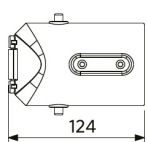

Pole Adapter-Roadlight-60mm