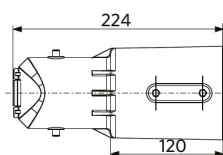

## Maatschets (mm)

LEDRoadlight

Pole Adapter-Roadlight-60mm

Pole Adapter-Roadlight-76mm

## Fotometrische gegevens