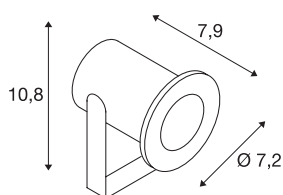

DASAR PROJEKTOR

outdoor spot, led, 3000 K, IP68, roestvrij staal 316, 12-24V, 7W

De beloofbare hoogvolt vloerbouwarmatuur DASAR Projector LED PRO overtuigt met zijn roestvrijstalen afdekking en deels gesatineerde glazen afdekking. Dankzij de beschermingsgraad IP 68 is hij bijzonder geschikt voor buiten. De draai- en zwenkbare GU10 fitting maakt het mogelijk de lichtbundel flexibel uit te lijnen. En niet in de laatste plaats is het de led-levensduur van 25.000, die de outdoor prikspot tot een duurzame metgezel maakt. Beleef licht met SLV, al 40 jaar uw betrouwbare partner voor allerlei soorten buitenarmaturen.

TECHNISCHE SPECIFICATIES

Art.nr.:	233570
Primaire nominale spanning	12-24V mA/V
Lengte	7.2 cm
Breedte	10 cm
Hoogte	10.8 cm
Nettogewicht	1.337 kg
Brutogewicht	1.423 kg
IP-code	IP 68
Veiligheidsklasse	III
Montage	Opbouw
Montagebeschrijving	Plafond, Plafond met accessoires, Vloer, Vloer met accessoires, Wand, Wand met accessoires
Wattage	6.5 W
Lumen	520 lm
Lichtkleurtemperatuur	3000 Kelvin
Stralingshoek	40 °
Kleur	roestvrij staal
CRI	80
LXXBXX gegevens	L70B50
Levensduur	25000 h
minimale omgevingstemperatuur	-20 °C
maximale omgevingstemperatuur	40 °C
BIG WHITE pagina	598