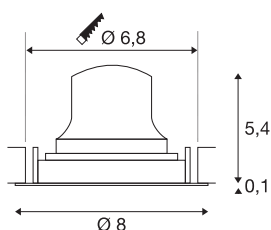

## TECHNISCHE SPECIFICATIES

Art.nr.:	1005569
Secundaire stroom / secundaire spanning	200mA
Hoogte	5.5 cm
Diameter	8 cm
Inbouwdiameter	6.8 cm
Inbouwdiepte	11 cm
Nettogewicht	0.11 kg
Brutogewicht	0.118 kg
IP-code	IP 20
Veiligheidsklasse	III
Slagvastheidsklasse	IK02
Slagvastheid	0,2 Joule
Montage	Inbouw
Montagebeschrijving	Plafond
Wattage	7 W
Lumen	670 lm
Lichtkleurtemperatuur	2700 Kelvin
Stralingshoek	55 °
Kleur	wit
CRI	90
UGR ≤	25
LXXBXX gegevens	L80B50