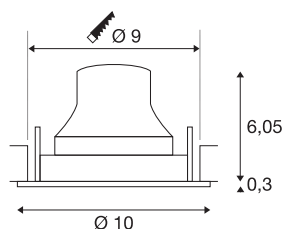

TECHNISCHE SPECIFICATIES

Art.nr.:	1005323
Aantal verschillende lichtopeningen	1
Secundaire stroom / secundaire spanning	250mA
Hoogte	6.35 cm
Diameter	10 cm
Inbouwdiameter	9 cm
Inbouddiepte	8.5 cm
Nettogewicht	0.19 kg
Brutogewicht	0.203 kg
IP-code	IP 20
Veiligheidsklasse	III
Slagvastheidsklasse	IK02
Slagvastheid	0,2 Joule
Montage	Inbouw
Montagebeschrijving	Plafond
Wattage	8.6 W
Lumen	720 lm
Lichtkleurtemperatuur	2700 Kelvin
Stralingshoek	40 °
Kleur	zwart
CRI	90
UGR ≤	19