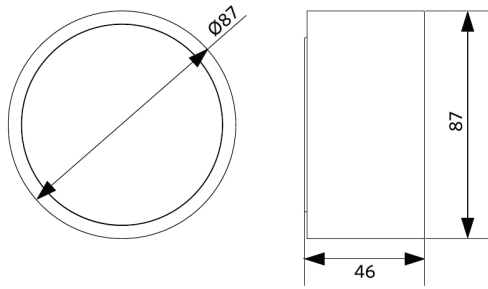

Maatschets (mm)

LEDCeilingLu-E Rd87