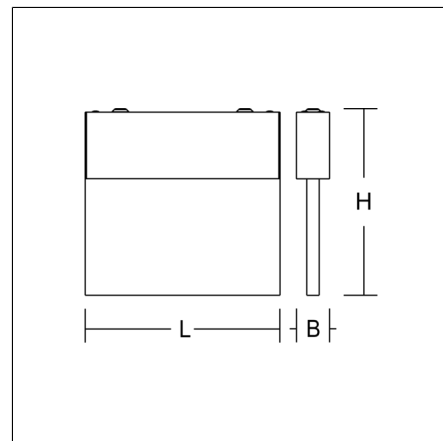

Plafonniers
4051859687894
L 235, B 40, H 220

Montage des plafonniers
noir

Luminaire pour la signalisation des voies d'évacuation. Corps en profilé d'aluminium extrudé, anodisé ou traité époxy. Plaque display en matière synthétique haute transparence avec pictogramme de secours simple/double face. Appareillage intégré. Système de batterie autonome avec auto-test automatique. Merci d'indiquer le numéro de motif du pictogramme de secours lors de la commande

Données du produit

Type d'éclairage de secours	Système à batterie autonome
Contrôle	Autotest
Batteries	NiMh
Autonomie	3 h
Type de commutation	mode permanent
Distance de Vue	19 m
Longueur L	235 mm
Largeur B	40 mm
Hauteur H	220 mm
Poids	1.47 kg
Source de lumière	LED
Température de couleur	4000 K
Puissance du système, fonctionnement sur secteur	4,7 W
Indice de rendu des couleurs (CRI)	80
Groupe de risque photobiologique selon EN 62471	Groupe de risque 1
Appareillage	Transformateur
Contrôle	on/off
Tension	220 - 240 V / 50 - 60 Hz
Degré de protection	IP 40
Classe de protection	I
Test au fil incandescent	650°C
Résistance aux chocs	IK03
Température ambiante pour circuit continu	0 °C ... + 25 °C
Température ambiante pour circuit de veille	5 °C ... + 40 °C
Marque de conformité	CE