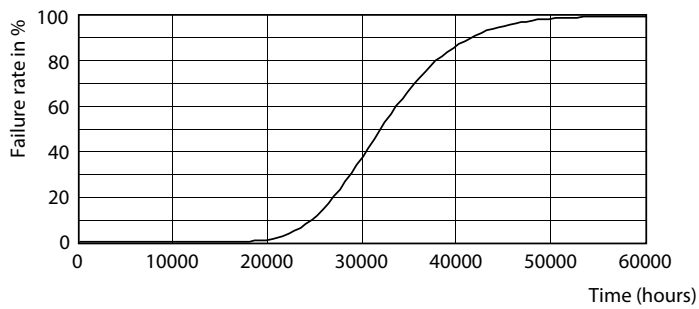

CorePro LEDtube EM/Mains

Dane fotometryczne

General Uniform Lighting
Page 1 of 1

General uniform lighting

Okres eksploatacji

LifetimeVsTc

LumenVsTc

Life Expectancy Diagram