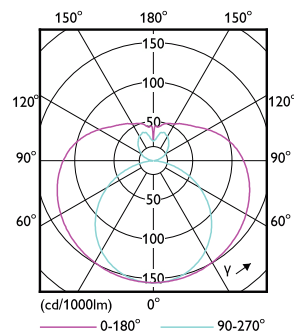

Rysunki techniczne

CorePro LEDtube 1200mm 14.5W865

Product	D1	D2	A1	A2	A3
CorePro LEDtube 1200mm 14.5W865	25,7 mm	28 mm	1198 mm	1205 mm	1212 mm

Dane fotometryczne

Spectral Power Distribution Colour

Light Distribution Diagram