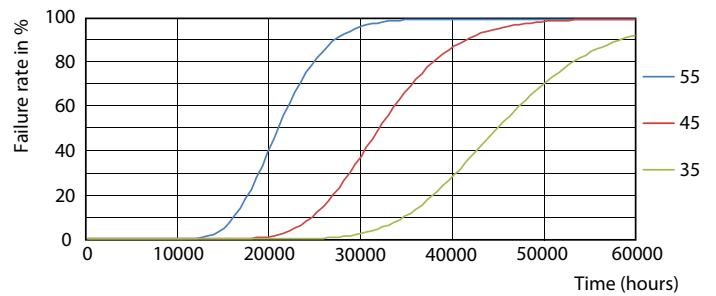

CorePro LEDtube EM/Mains

Dane fotometryczne

General Uniform Lighting
Page 1 of 1

General uniform lighting

Okres eksploatacji

LifetimeVsTc

LumenVsTc

Life Expectancy Diagram