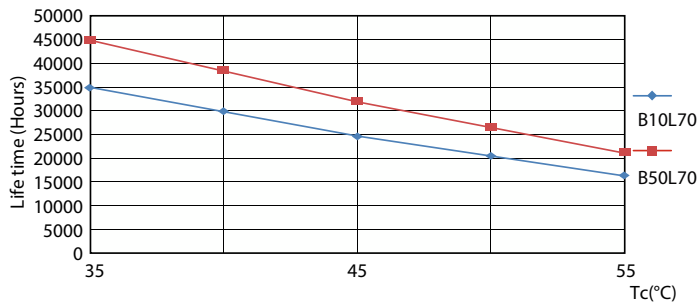

Dane techniczne oświetlenia	
Kod barwy	865 [Tb 6500K]
Kąt rozsytu światła (Nom)	240 °
Strumień świetlny (Nom)	1600 lm
Oznaczenie koloru	chłodna dzienna
Skorelowana temperatura barwowa (Nom)	6500 K
Skuteczność świetlna (znamionowa) (Nom)	110 lm/W
Jednorodność barw	<6
Wskaźnik oddawania barw (Nom)	80
LLMF At End Of Nominal Lifetime (Nom)	70 %

CorePro LEDtube EM/Mains

Dane fotometryczne

General Uniform Lighting
Page 1 of 1

General uniform lighting

Okres eksploatacji

LifetimeVsTc

LumenVsTc

Life Expectancy Diagram