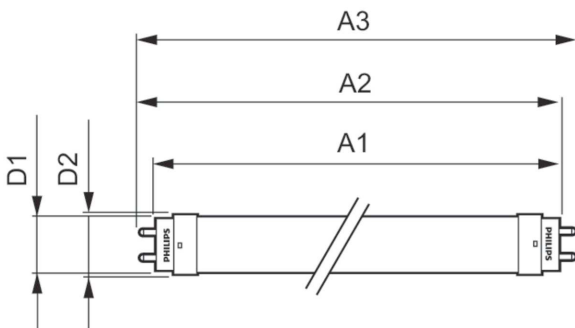

Sterowanie i ściemnianie	
Ściemnialna	brak

CorePro LEDtube EM/Mains

Mechanika i korpus

Wykończenie żarówki	Matowy
Materiał żarówki	szymba
Długość produktu	1200 mm
Kształt bańki	Rurka, dwutrzonkowa

Zatwierdzenie i Aplikacja

Rysunki techniczne

CorePro LEDtube 1200mm 14.5W865

Product	D1	D2	A1	A2	A3
CorePro LEDtube 1200mm 14.5W865	25,7 mm	28 mm	1198 mm	1205 mm	1212 mm

Dane fotometryczne

Spectral Power Distribution Colour

Light Distribution Diagram