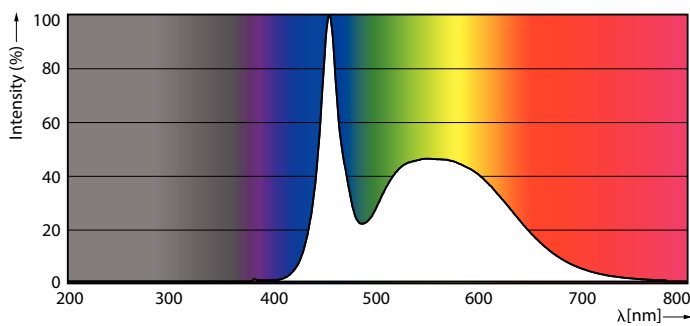

Dane fotometryczne

Spectral Power Distribution Colour