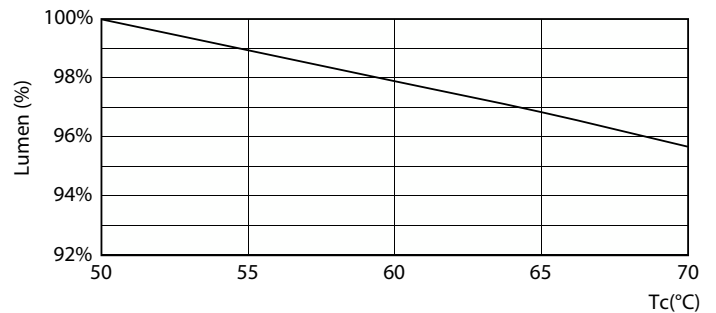

CorePro LEDtube EM/Mains

Dane fotometryczne

General Uniform Lighting
Page 1 of 1

General uniform lighting

Okres eksploatacji

LifetimeVsTc

LumenVsTc

Life Expectancy Diagram