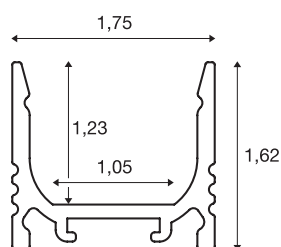

## GRAZIA 10

opbouwprofiel, led, standaard, geribbeld, 2 m, zwart

GRAZIA 10 standaard opbouwprofiel van 2 m lengte voor de montage van ledstrips tot 10 mm breed. Het in zwart, wit en geanodiseerd aluminium verkrijgbare profiel kan met diverse afdekkingen en passende eindkappen worden gecombineerd.

## TECHNISCHE SPECIFICATIES

Art.nr.:	1000465
Lengte	200 cm
Breedte	1.75 cm
Hoogte	1.62 cm
Nettogewicht	0.373 kg
Brutogewicht	0.623 kg
IP-code	IP 20
Montage	Opbouw
Montagebeschrijving	Plafond, Pendelprofiel, Wand, Wand met accessoires
Kleur	zwart
BIG WHITE pagina	735

## Accessoires

1000466	AFDEKKING , voor GRAZIA 10, platte uitvoering, 2 m, melkachtig wit
1000467	AFDEKKING , voor GRAZIA 10, platte uitvoering, 2 m, transparant
1000468	AFDEKKING , voor GRAZIA 10, platte uitvoering, 2 m, gematteerd
1000469	AFDEKKING , voor GRAZIA 10, platte uitvoering, 2 m, gesatineerd
1000470	AFDEKKING , voor GRAZIA 10, hoge uitvoering, 2 m, gematteerd
1000471	AFDEKKING , voor GRAZIA 10, hoge uitvoering, 2 m, gesatineerd
1000480	EINDKAPPEN , voor GRAZIA 10 opbouwprofiel standaard, 2 stuks, platte uitvoering, zwart
1000486	EINDKAPPEN , voor GRAZIA 10 opbouwprofiel standaard, 2 stuks, hoge uitvoering, zwart
1000487	MONTAGECLIP , voor GRAZIA 10 opbouwprofiel, onzichtbaar, 2 stuks
1000488	MONTAGECLIP , voor GRAZIA 10 opbouwprofiel geribbeld, zichtbaar, 2 stuks
1000489	MONTAGECLIP , voor GRAZIA 10 opbouwprofiel geribbeld, 45°, zichtbaar, 2 stuks