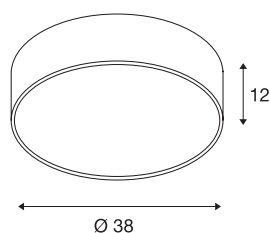

TECHNISCHE SPECIFICATIES

Art.nr.:	1000866
Primaire nominale spanning	220-240V ~50/60Hz mA/V
Secundaire stroom / secundaire spanning	700mA
Hoogte	12 cm
Diameter	38 cm
Nettogewicht	1.401 kg
Brutogewicht	2.406 kg
IP-code	IP 20
Veiligheidsklasse	I
Montage	Opbouw
Montagebeschrijving	Plafond, Plafond met accessoires
Dimbaar	Ja
Dimtechniek	1-10V
Wattage	28 W
Lumen	2450 lm
Lichtkleurtemperatuur	3000 Kelvin
Stralingshoek	105 °
Kleur	grijs
CRI	80
UGR ≤	25
LXXBXX gegevens	L70B50
Levensduur	30000 h