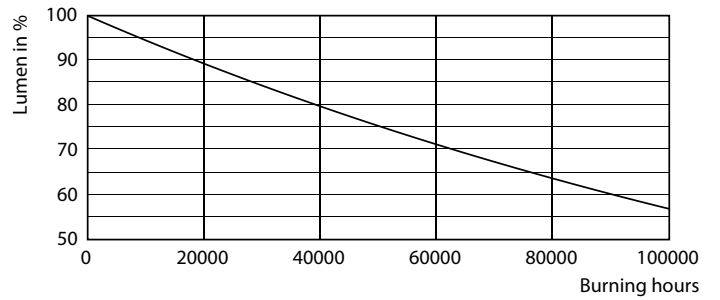

## Lifetime

Life Expectancy Diagram - MAS LEDtube VLE 1500mm UO 23W 840 T8

Lumen Maintenance Diagram - MAS LEDtube VLE 1500mm UO 23W 840 T8

Life Expectancy Diagram - MAS LEDtube VLE 1500mm UO 23W 840 T8

Lumen Maintenance Diagram - MAS LEDtube VLE 1500mm UO 23W 840 T8