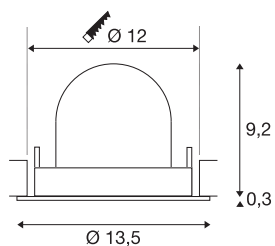

TECHNISCHE SPECIFICATIES

Art.nr.:	1005927
Aantal verschillende lichtopeningen	1
Secundaire stroom / secundaire spanning	500mA
Hoogte	9.5 cm
Diameter	13.5 cm
Inbouwdiameter	12 cm
Inbouwdiepte	9.5 cm
Nettogewicht	0.42 kg
Brutogewicht	0.449 kg
Veiligheidsklasse	III
Montage	Inbouw
Montagebeschrijving	Plafond
Wattage	17.5 W
Lumen	1460 lm
Lichtkleurtemperatuur	2700 Kelvin
Stralingshoek	55 °
Kleur	zwart
CRI	90
UGR ≤	22
BIG WHITE pagina	53