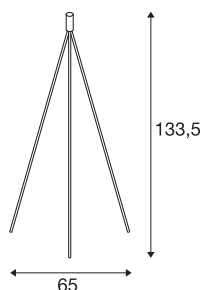

FENDA voet voor staande armatuur II E27

Indoor staande armatuur wit zonder kap

De in wit, chroom en zwart verkrijgbare FENDA staande armatuur van ons MIX & MATCH armatuursysteem maakt een individuele samenstelling met FENDA lampenkappen mogelijk. Door de ingebouwde E27-fitting is het armatuur geschikt voor LED- en spaarlampen.

TECHNISCHE SPECIFICATIES

Art.nr.:	1003033
Fitting	E27
Aantal fittingen	1
Primaire nominale spanning	220-240V ~50/60Hz mA/V
Breedte	65 cm
Hoogte	133,5 cm
Nettogewicht	1.467 kg
Brutogewicht	1.862 kg
IP-code	IP 20
Veiligheidsklasse	II
Slagvastheidsklasse	IK03
Slagvastheid	0,35 Joule
Montage	Mobiel
Wattage	40 W
Kleur	wit
maximale omgevingstemperatuur	40 °C
BIG WHITE pagina	105