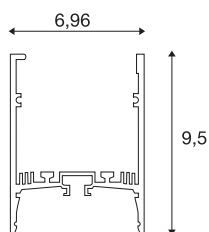

## GRAZIA 60

3 m wit

Met de integratie van twee GRAZIA PRO MAX FLEX-TRIPS kunt u zeer uiteenlopende verlichtingsscenario's realiseren. Gebruik het bijbehorende en van uitsparingen voorziene GRAZIA 60 inbouwprofiel, om de flexibele led-strips in de gewenste lichtkleurtemperatuur voor meest uiteenlopende professionele toepassingen lumensterk te integreren. In het eigen SLV-design is het GRAZIA 60-profiel in verschillende lengtes leverbaar, met de daarbij passende eindkappen, langsverbinders, een voedingset, montage-clips en verschillende afdekkingen.

## TECHNISCHE SPECIFICATIES

Art.nr.:	1004899
Lengte	300 cm
Breedte	7 cm
Hoogte	9.5 cm
Nettogewicht	6.522 kg
Brutogewicht	7.091 kg
IP-code	IP 20
Montage	Opbouw
Montagebeschrijving	Plafond
Kleur	wit
BIG WHITE pagina	747