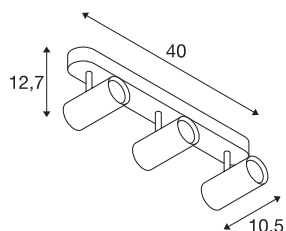

NOBLO III

Indoor LED plafondopbouwarmatuur 2700K zilver

Draai- en kantelbare LED-spot NOBLO voor wand- en plafondopbouwmontage. De armatuur overtuigt met een slank design en is daardoor ideaal voor moderne lichtconcepten. De aluminium lamp is met een premium LED-module uitgerust. De armatuur is verkrijgbaar in drie verschillende kleuren van de behuizing, evenals met twee of drie lichtopeningen.

TECHNISCHE SPECIFICATIES

Art.nr.:	1002978
Aantal verschillende lichtopeningen	3
Primaire nominale spanning	220-240V ~50/60Hz mA/V
Secundaire stroom / secundaire spanning	350mA
Lengte	40 cm
Breedte	10.5 cm
Hoogte	12.7 cm
Nettogewicht	1.02 kg
Brutogewicht	1.357 kg
IP-code	IP 20
Veiligheidsklasse	I
Montage	Opbouw
Montagebeschrijving	Plafond,Wand
Dimbaar	Ja
Dimtechniek	Fase-afsnijding
Wattage	24 W
Lumen	1860 lm
Lichtkleurtemperatuur	2700 Kelvin
Stralingshoek	36 °
Kleur	zilver
CRI	80
LXXBXX gegevens	L70B50

Lichtbron

916369		Levensduur	30000 h
		BIG WHITE pagina	300