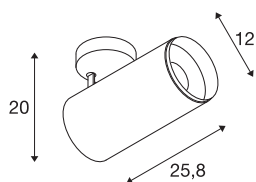

NUMINOS® SPOT XL FASE

plafondopbouwarmatuur wit/zwart 36W 2700K 24°

Design, techniek en functie in perfectie: NUMINOS is het armatuursysteem van SLV, dat alles met elkaar combineert. Zo kunt u met verschillende downlights en spots duizend lichtontwerpmogelijkheden beleven. Zoals met de NUMINOS® SPOT XL PHASE led-plafondopbouwarmatuur voor binnen, die overtuigt door zijn hoogwaardige afwerkings- en lichtkwaliteit. Zo creëert u hoogwaardige verlichting voor grotere oppervlakken of u maakt gebruik van een spot voor selectieve verlichting. De plafondbouwarmatuur overtuigt met een stroomverbruik van 36 Watt, een lichtintensiteit van 3290 lumen, een kleurtemperatuur van 2700 Kelvin en een kleurweergave-index van 90. De eenvoudige montage is dan slechts nog een formaliteit. Wanneer kiest u voor NUMINOS® van SLV?

TECHNISCHE SPECIFICATIES

Art.nr.:	1006086
Aantal verschillende lichtopeningen	1
Primaire nominale spanning	220-240V ~50/60Hz mA/V
Secundaire stroom / secundaire spanning	900mA
Lengte	25.8 cm
Hoogte	20 cm
Diameter	12 cm
Nettogewicht	1.58 kg
Brutogewicht	1.691 kg
Veiligheidsklasse	I
Montage	Opbouw
Montagebeschrijving	Plafond
Dimbaar	Ja
Dimtechniek	Fase-afsnijding
Wattage	36 W
Lumen	3290 lm
Lichtkleurtemperatuur	2700 Kelvin
Stralingshoek	24 °
Kleur	wit
CRI	90
UGR ≤	19
BIG WHITE pagina	79