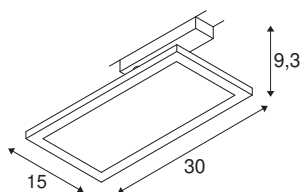

## PANEL TRACK vierkant 150x300mm

1-fase spot wit 18W 3000K

Modern en ruimtebesparend tegelijk zorgt PANEL voor een efficiënte basisverlichting. Met 1800 lumen en 3000 Kelvin zorgt de 1-fase led-armatuur voor een aangenaam, homogeen en verblindingsvrij licht. Daarnaast is er de robuuste constructie van de armatuur van polycarbonaat (PC) en staal en de lange led-levensduur van 50.000 uur. Beleef PANEL in actie en overtuig uzelf van een geslaagde lichtervaring.

## TECHNISCHE SPECIFICATIES

Art.nr.:	1004934
Aantal verschillende lichtopeningen	1
Primaire nominale spanning	220-240V ~50/60Hz mA/V
Secundaire stroom / secundaire spanning	450mA
Lengte	30 cm
Breedte	15 cm
Hoogte	10.9 cm
Nettogewicht	0.545 kg
Brutogewicht	0.747 kg
IP-code	IP 20
Veiligheidsklasse	II
Slagvastheid	0,2 Joule
Montagebeschrijving	Rail plafond,Rail wand
Wattage	18 W
Lumen	1800 lm
Lichtkleurtemperatuur	3000 Kelvin
Kleur	wit
CRI	90
UGR ≤	27.5
LXXBXX gegevens	L70B50
Levensduur	50000 h
minimale omgevingstemperatuur	-20 °C