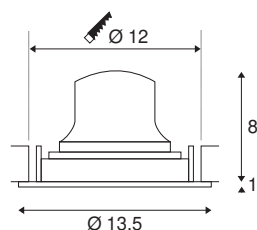

TECHNISCHE SPECIFICATIES

Art.nr.:	1003582
Aantal verschillende lichtopeningen	1
Secundaire stroom / secundaire spanning	500mA
Hoogte	9 cm
Diameter	13.5 cm
Inbouwdiameter	12 cm
Inbouwdiepte	10 cm
Nettogewicht	0.39 kg
Brutogewicht	0.45 kg
IP-code	IP 20
Veiligheidsklasse	III
Slagvastheidsklasse	IK02
Slagvastheid	0,2 Joule
Montage	Inbouw
Montagebeschrijving	Plafond
Wattage	17.55 W
Lumen	1550 lm
Lichtkleurtemperatuur	3000 Kelvin
Stralingshoek	40 °
Kleur	zwart
CRI	90
UGR ≤	19