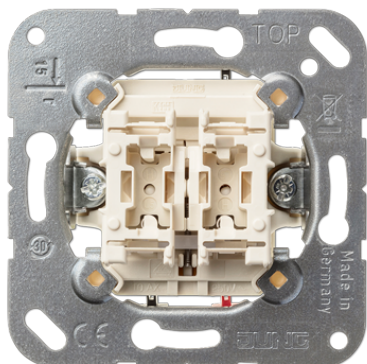

Productdatablad

Jaloezie-impulsdrukker 1-polig

Artikelnr.

539 VU

Jaloezie-impulsdrukker 10 A 250 V ~ (basiselement)

met insteekklemmen voor massieve aders tot 2,5 mm²

met omkeervergrendeling

Uitvoering:

1-polig